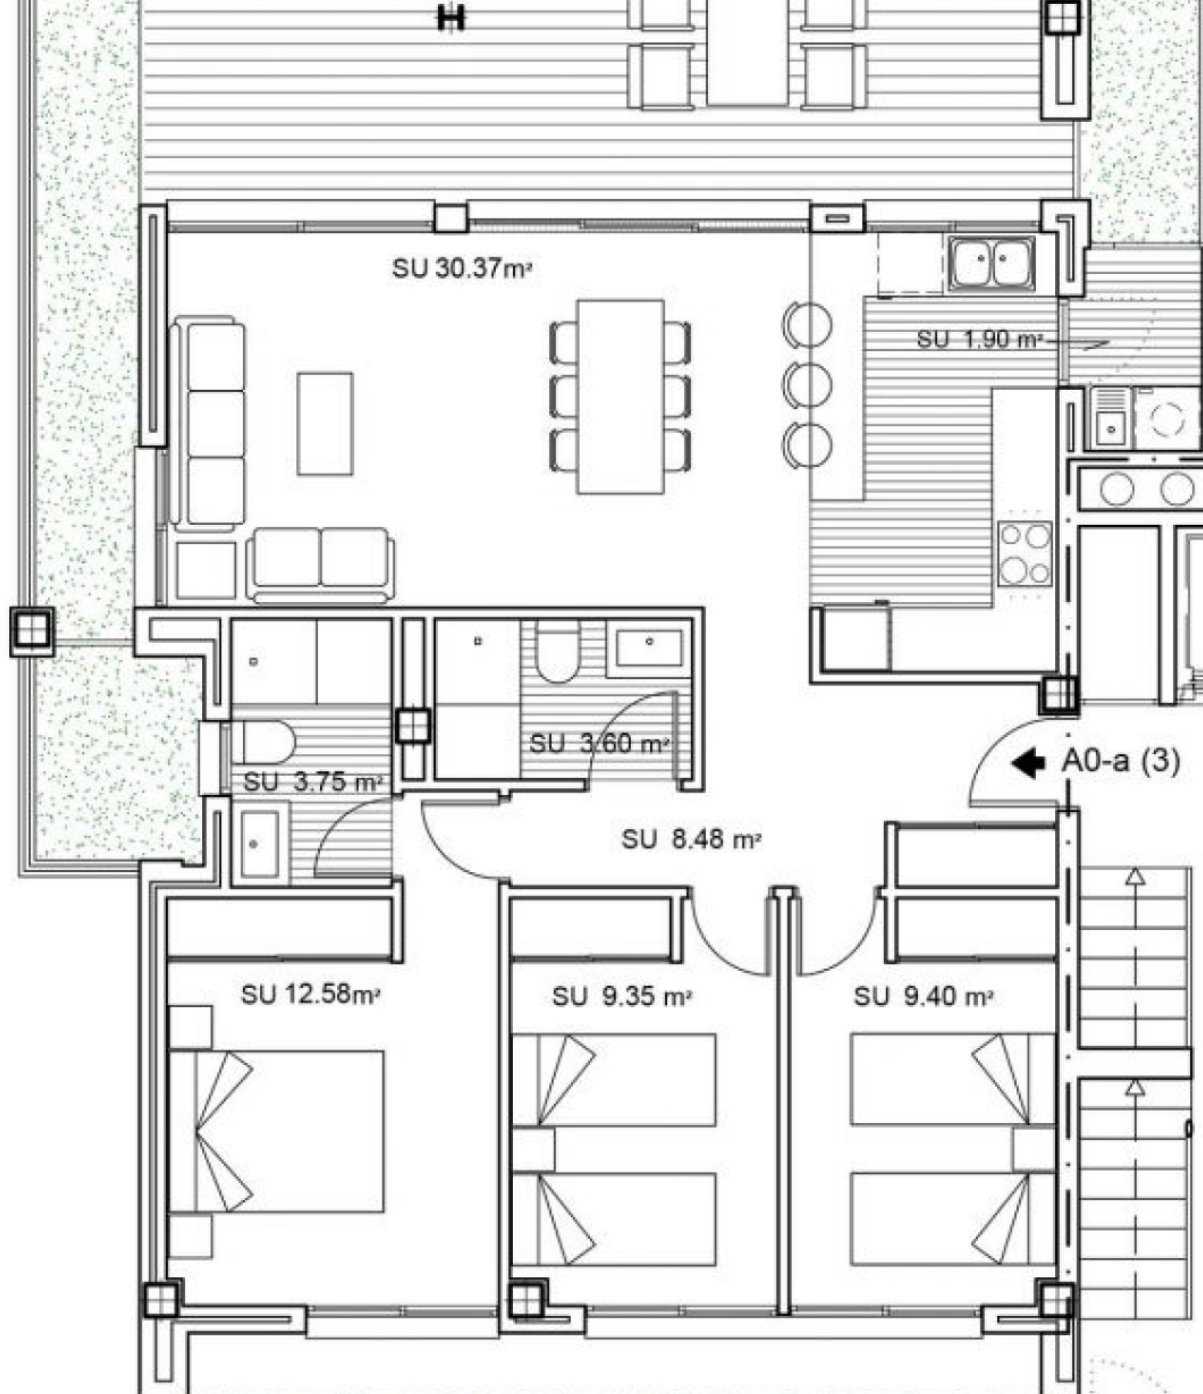

La Bardisa bietet auch ausreichend Parkplätze und einen Abstellraum, der im Preis inbegriffen ist. Die Häuser verfügen über Aluminium-Außentischlerarbeiten mit Wärmebrückenunterbrechung und Lackbeschichtung. Auch die vollflächigen Türen, massiv und glatt, haben eine gebrochene weiße Lackierung mit ALTIM-Siegel. Die Platte hat MDF-Chips. Schränke mit 19 mm dicken Massivtüren, glatt, bis zur Oberkante, cremeweiß lackiert. Innenausstattung aus Laminatplatte mit Textiloberfläche. Innenausstattung von Kleiderschränken mit Schiene, oberer Ablage und unterer Schublade und/oder Schuhablage. Zylindrische Griffe mit satiniertes Nickeloberfläche. Das Haus verfügt außerdem über eine Video-Gegensprechanlage, eine Klimaanlage und Warmwasser, das mit einem Kompaktspeicher mit Wärmepumpe erzeugt wird, wobei die Innenluft als Kondensationsluft abgesaugt wird, um die Bedingungen für die Lüfterneuerung zu erfüllen.

122M² KONSTRUIERTE

3 ZIMMER

2 BADEZIMMER

POOL

GARTEN

TERRASSE

GARAGE

ABSTELLRAUM

MEDITERRANEAN HOUSES

MORAGUESPONS
MEDITERRANEAN HOUSES

MEDITERRANEAN HOUSES

MORAGUESPONS
MEDITERRANEAN HOUSES

AN HOUSES

MORAGUESPONS
MEDITERRANEAN HOUSES

MORAGUESPONS
MEDITERRANEAN HOUSES

VIVIENDA A0-a (3)