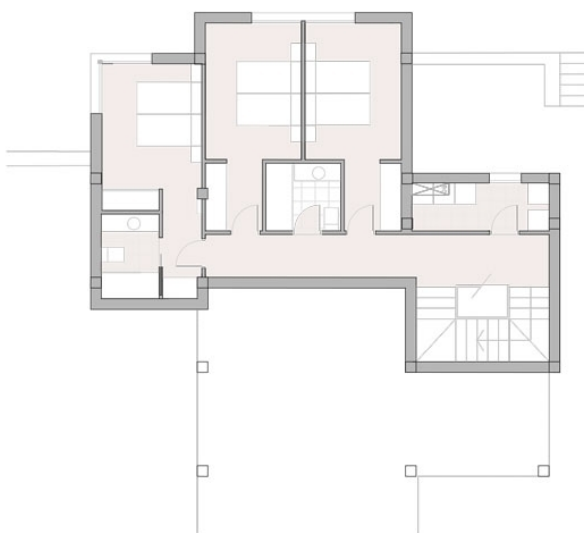

Villa de estilo mediterráneo en Villes del Vent
PARTIDA COMUNES - ADSUBIA, JÁVEA/XÀBIA - REF. V-376

1.150.000 €

170M² CONSTRUIDOS

1.000M² PARCELA

3 HABITACIONES

3 BAÑOS

VISTAS AL MAR

PISCINA

JARDÍN

TERRAZA

GARAJE

TRASTERO

MORAGUES

MORAGUESPONS
MEDITERRANEAN HOUSES

MORAGUES

MORAGUES PONS
MEDITERRANEAN HOUSES

PLANTA PARCELA

UBICACION DE PARCELA

PROYECTO: VEN DA VINCI 133

SUPERFICIES CONSTRUIDAS

PLANTA PRIMERA (NIVEL CALLE)	M2	
SUP. CONSTRUDA INTERIOR	77.85	
SUP. TERRAZA DESCUBIERTA	124.28	
SUP. TERRAZA CUBIERTA	27.75	
	229.88	TOTAL PL. PRIMERA

PLANTA BAJA (DORMITORIOS)	M2	
SUP. CONSTRUDA INTERIOR	91.83	
	91.83	TOTAL PL. BAJA
	321.71	SUP. TOTAL VIVIENDA

	M2	
SUP. PISCINA	23.66	

SUP PARCELA: 1.000,00 M2 EDIFICABILIDAD PARCELA: 165,00 M2/T

E: 1/150