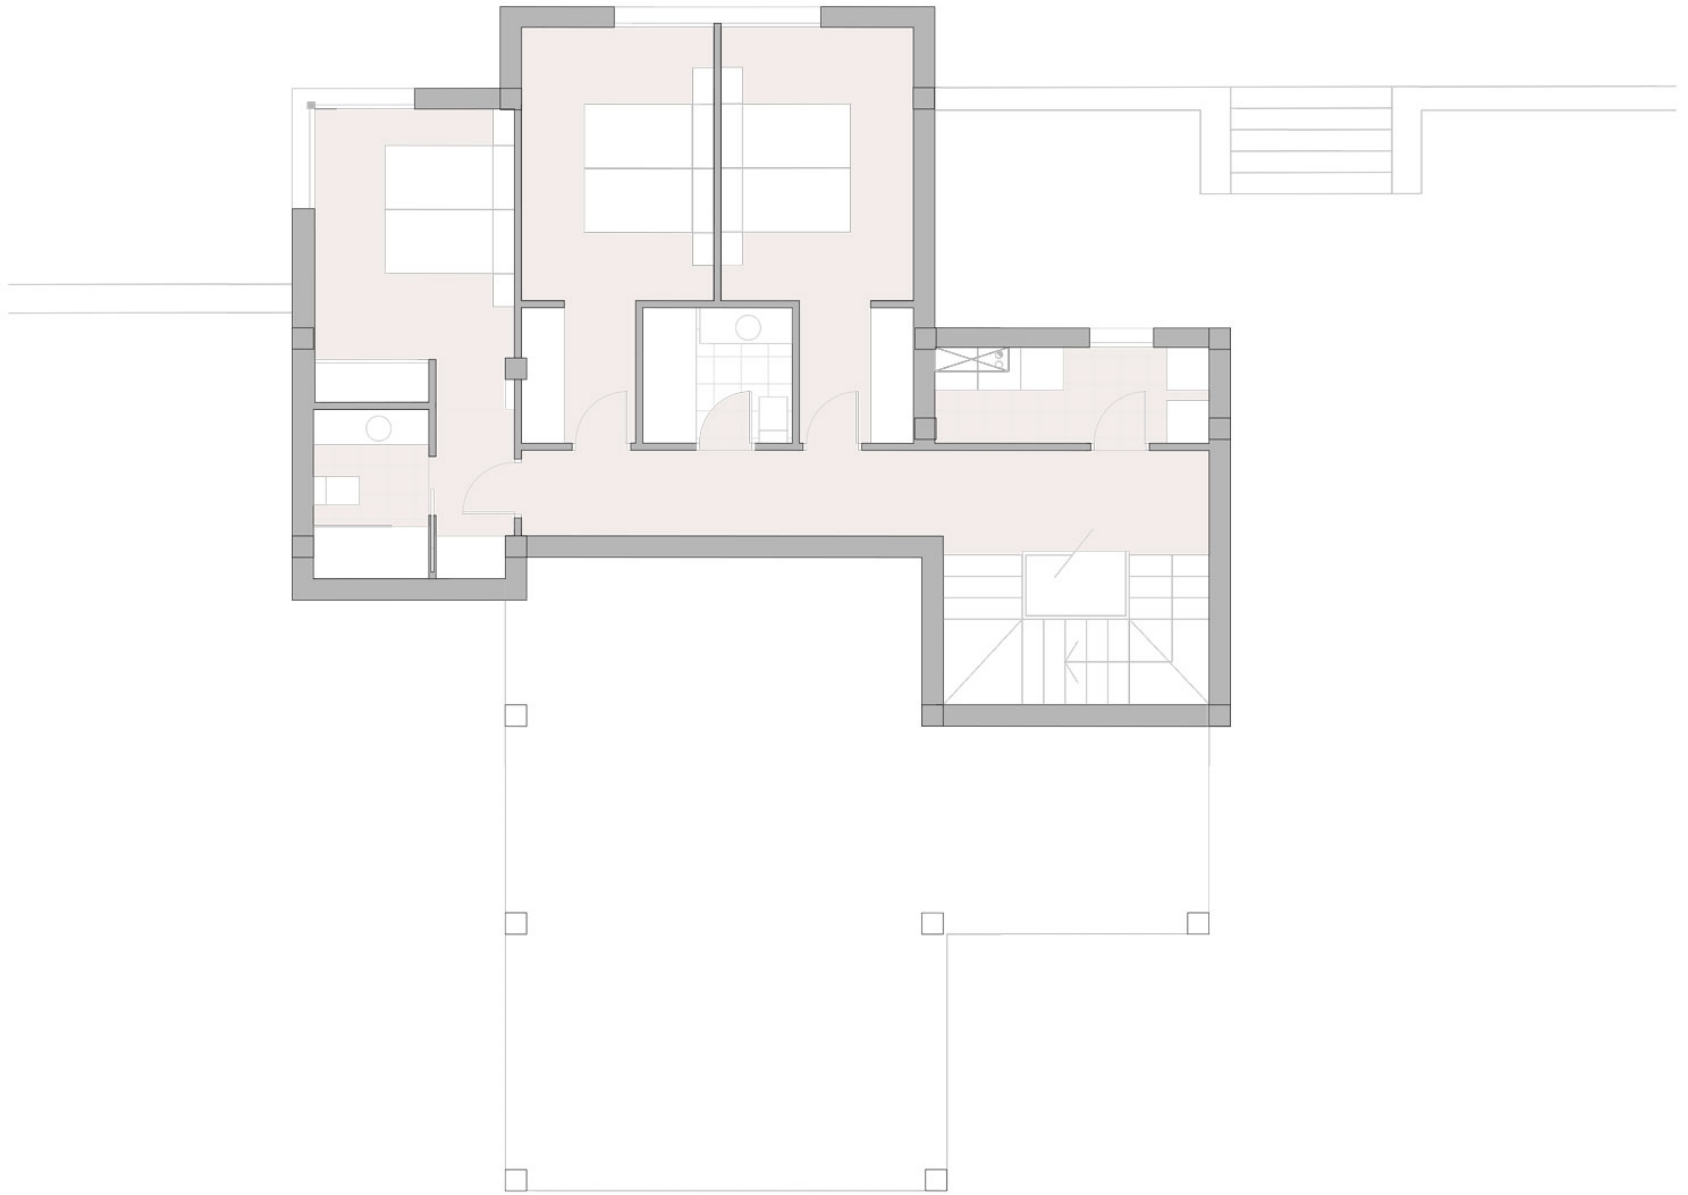

E: 1/75

MORAGUESPONS
MEDITERRANEAN HOUSES