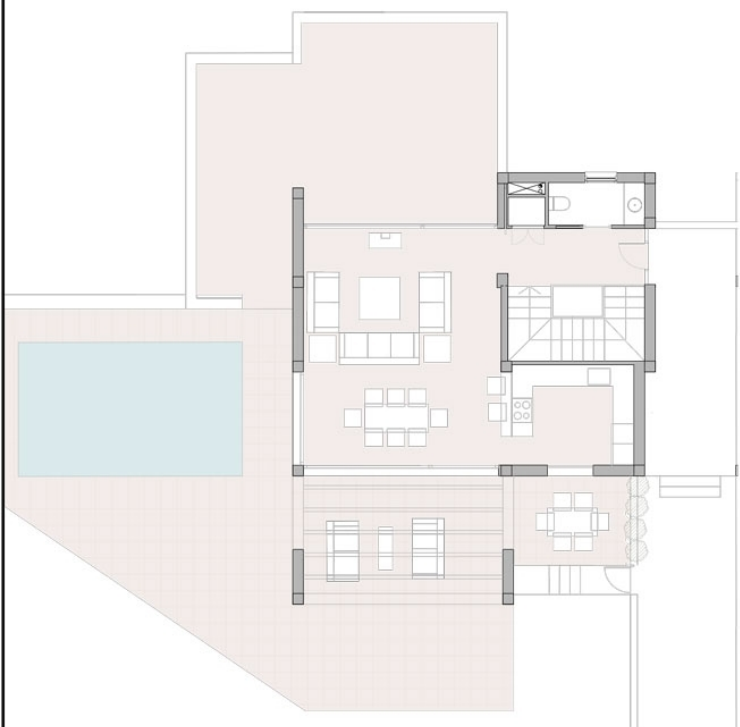

Villa de estilo mediterráneo en Villes del Vent
PARTIDA COMUNES - ADSUBIA, JÁVEA/XÀBIA - REF. V-376

1.150.000 €

170M² CONSTRUIDOS

1.000M² PARCELA

3 HABITACIONES

3 BAÑOS

VISTAS AL MAR

PISCINA

JARDÍN

TERRAZA

GARAJE

TRASTERO

MORAGUES

MORAGUESPONS
MEDITERRANEAN HOUSES

MORAGUES

MORAGUES PONS
MEDITERRANEAN HOUSES

PLANTA PARCELA

UBICACION DE PARCELA

PROYECTO: VEN DA VINCI 133

SUPERFICIES CONSTRUIDAS

PLANTA PRIMERA (NIVEL CALLE)	M2	
SUP. CONSTRUDA INTERIOR	77.85	
SUP. TERRAZA DESCUBIERTA	124.28	
SUP. TERRAZA CUBIERTA	27.75	
	229.88	TOTAL PL. PRIMERA

PLANTA BAJA (DORMITORIOS)	M2	
SUP. CONSTRUDA INTERIOR	91.83	
	91.83	TOTAL PL. BAJA
	321.71	SUP. TOTAL VIVIENDA

	M2	
SUP. PISCINA	23.66	

SUP PARCELA: 1.000,00 M2 EDIFICABILIDAD PARCELA: 165,00 M2/T

E: 1/150