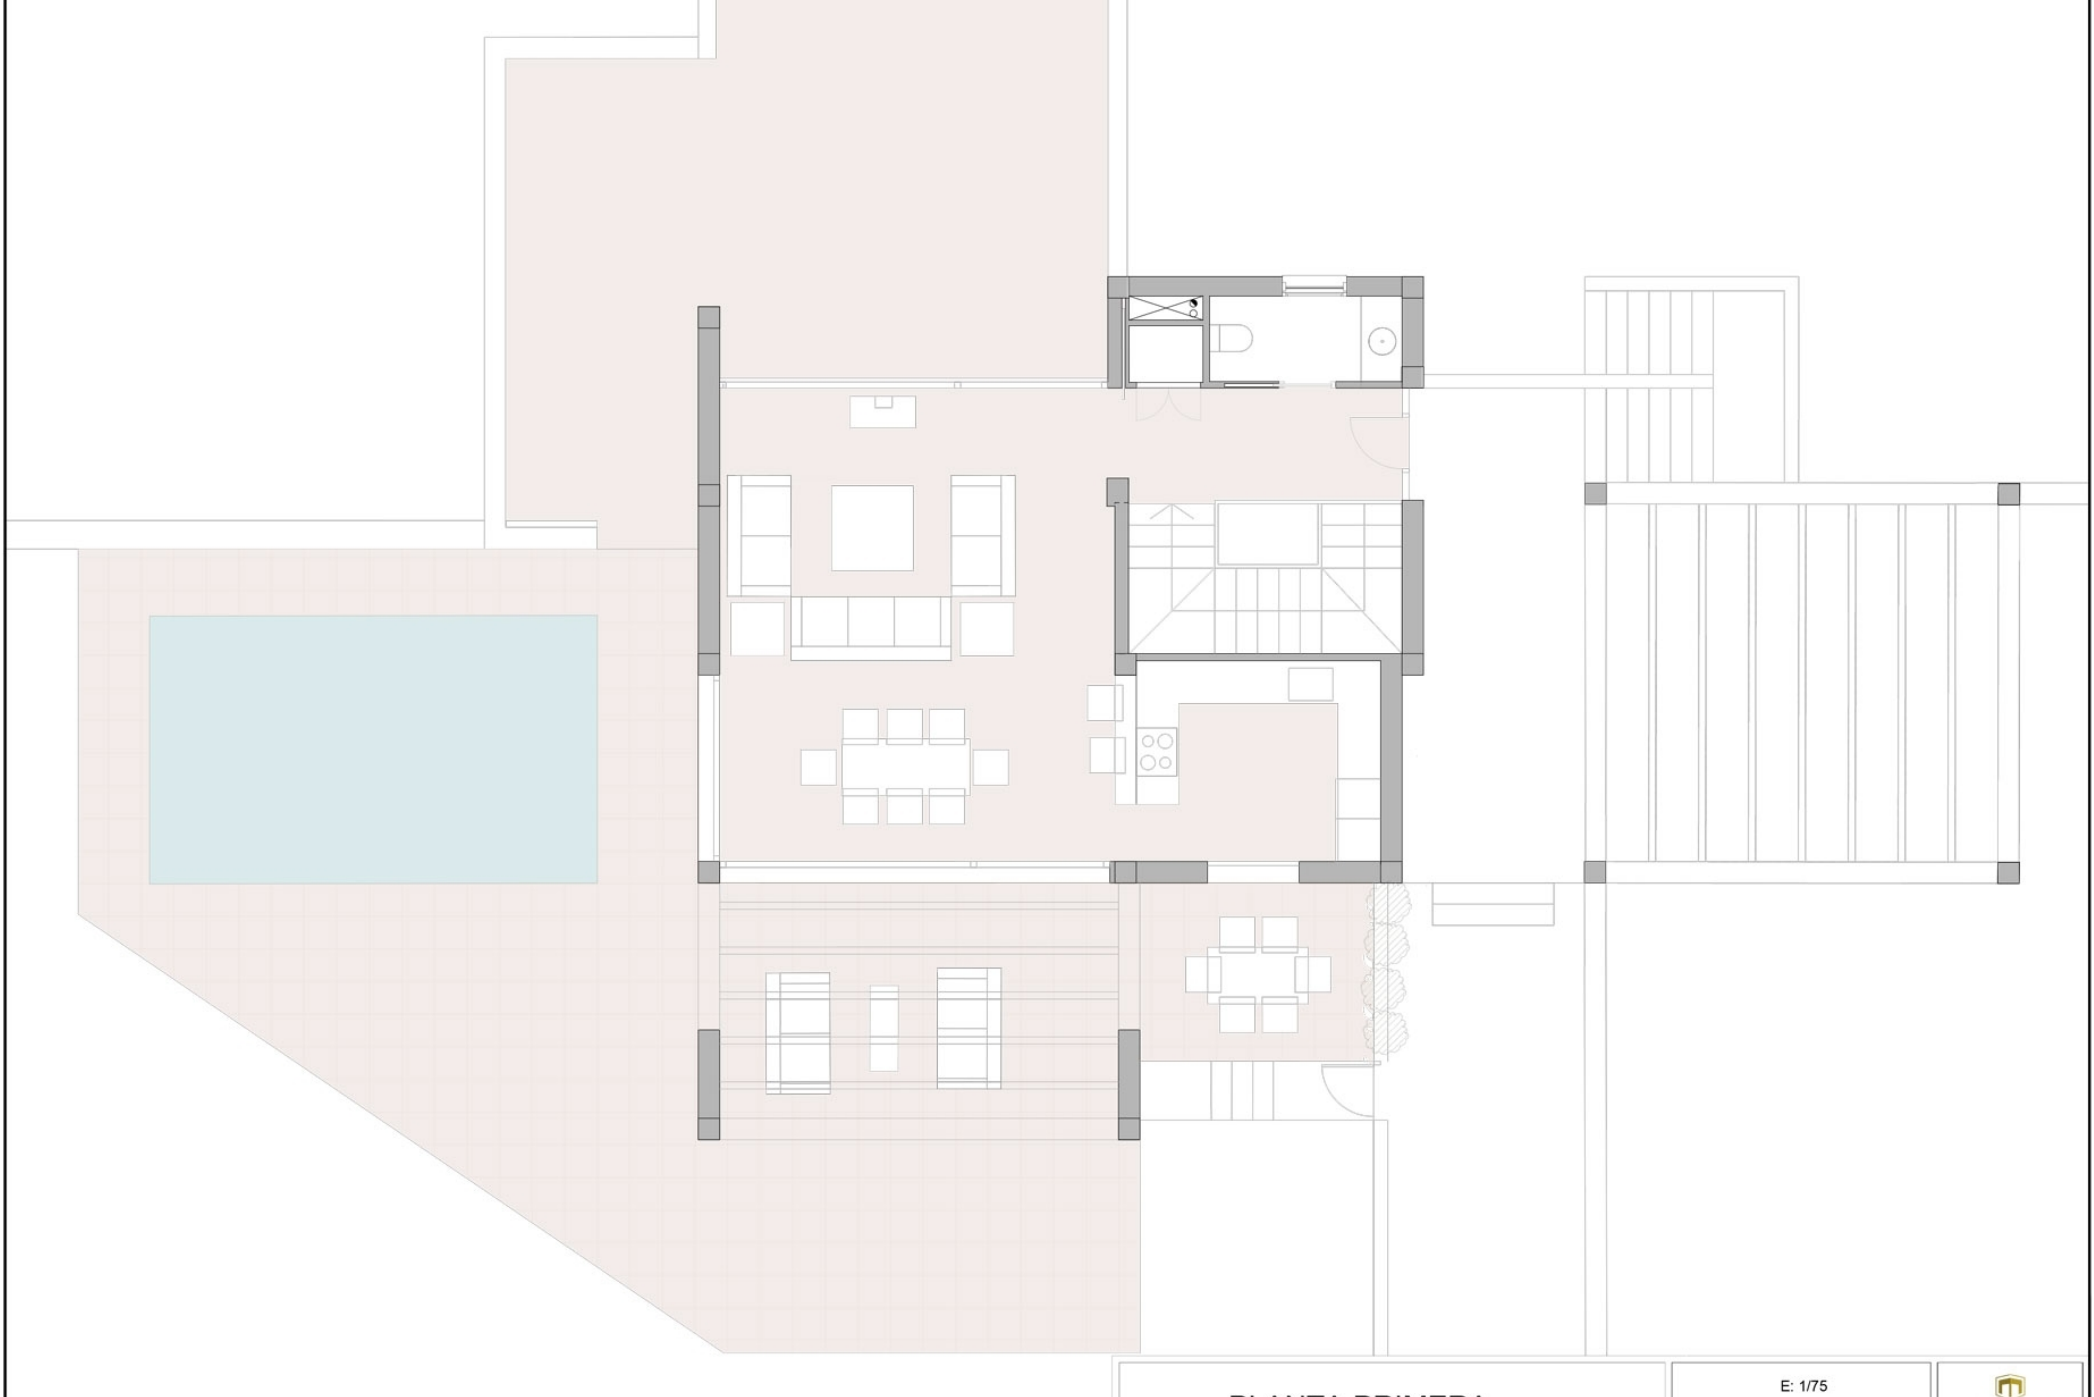

E: 1/75

MORAGUESPONS
MEDITERRANEAN HOUSES