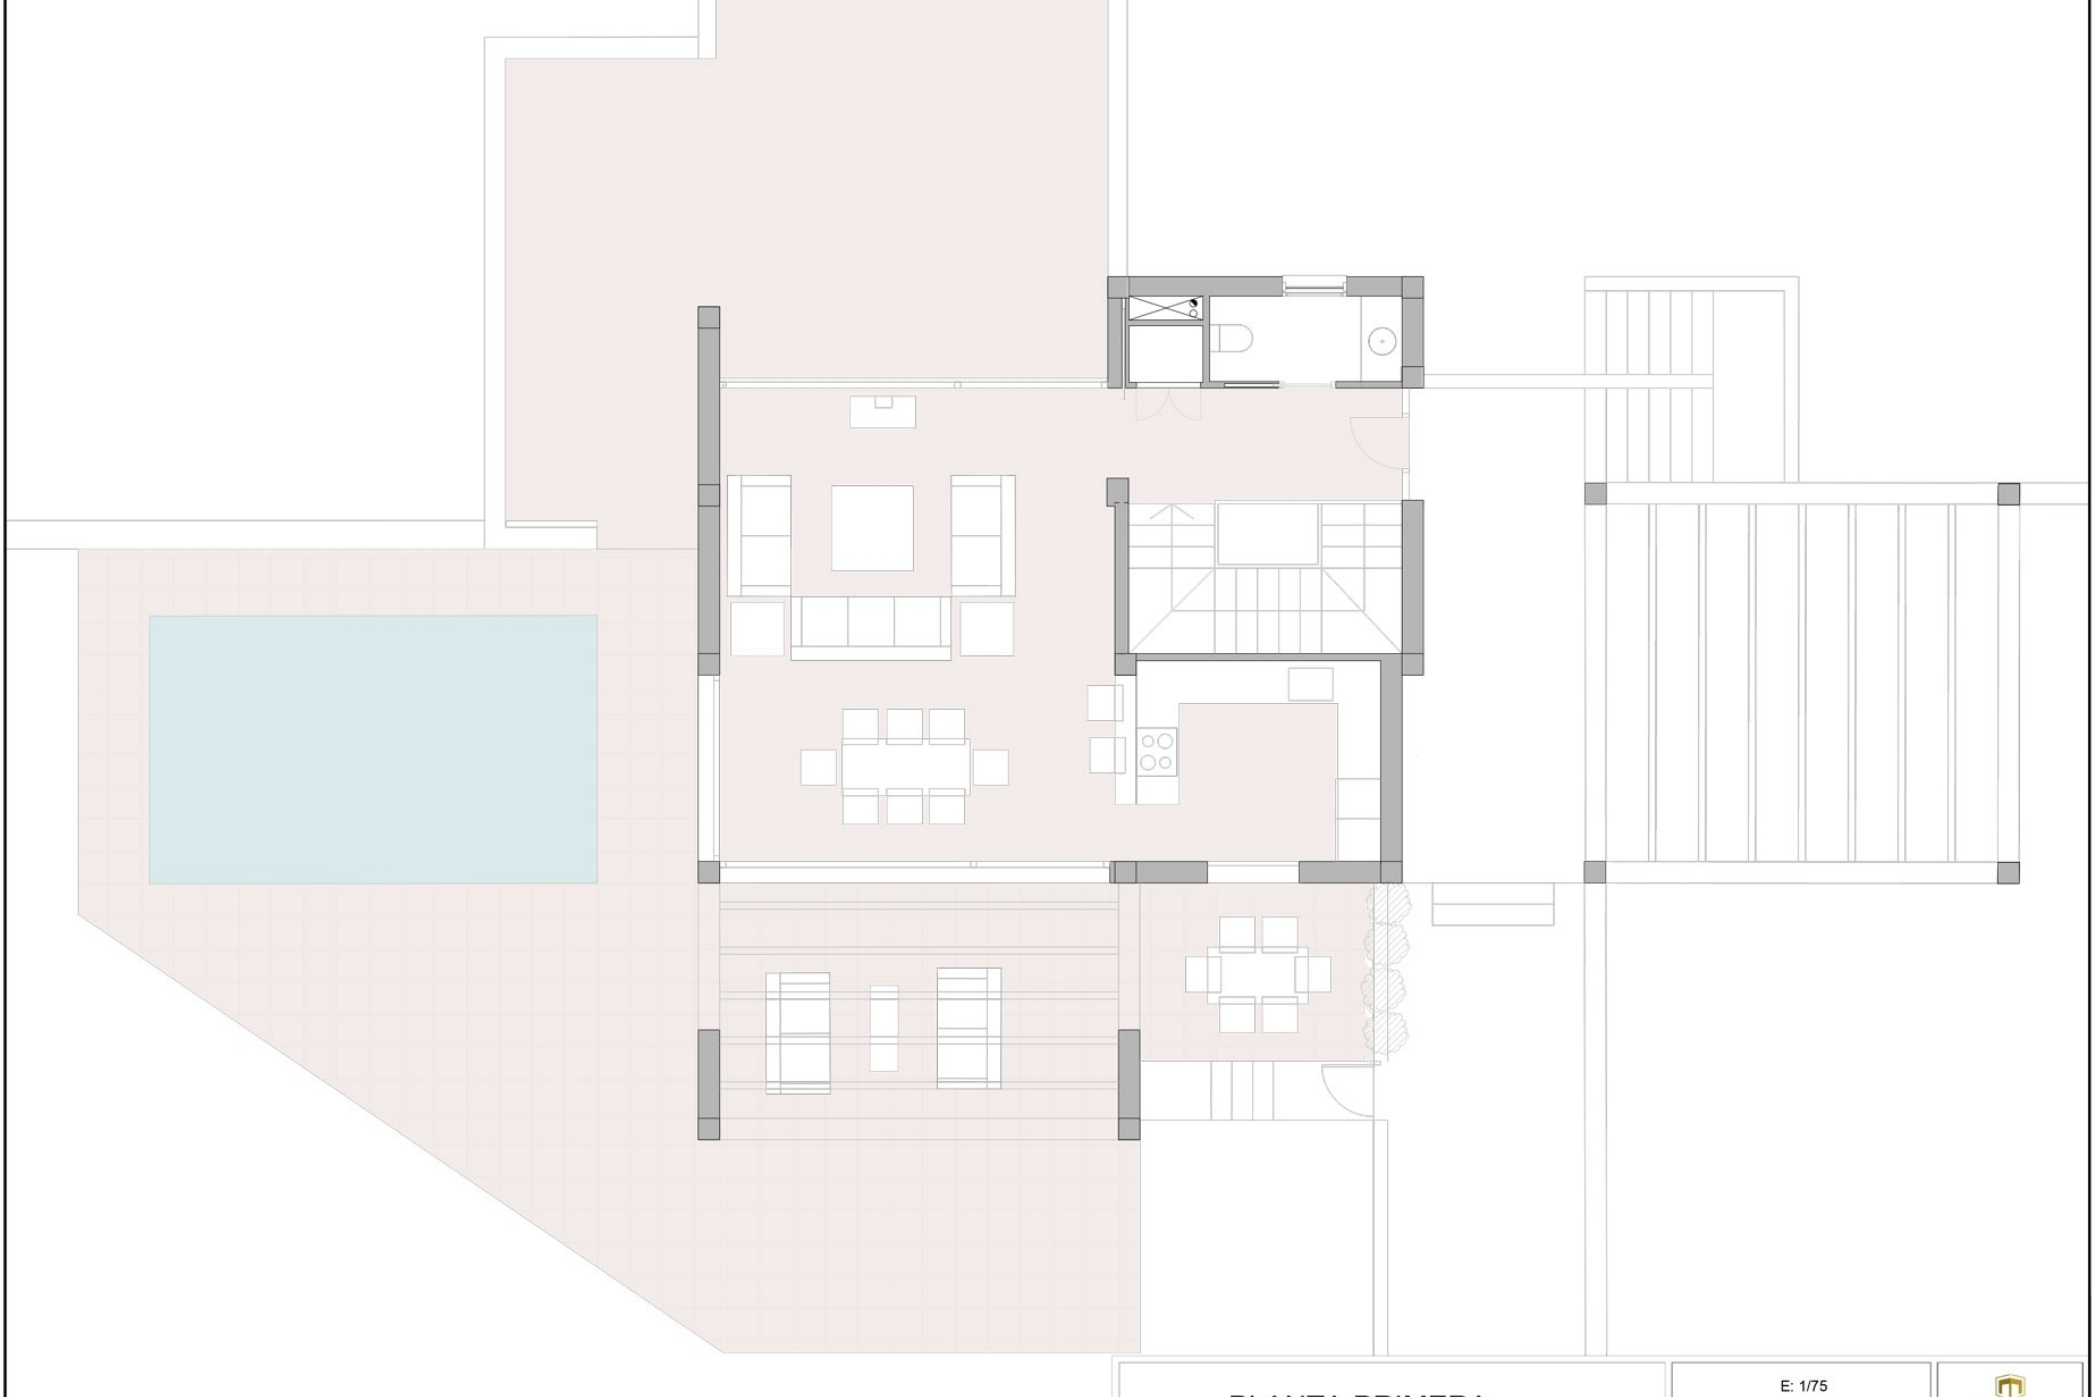

E: 1/75

MORAGUESPONS
MEDITERRANEAN HOUSES