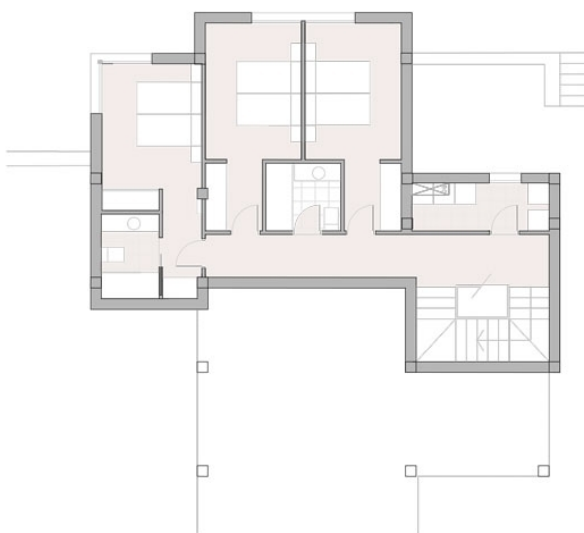

Villa de estilo mediterráneo en Villes del Vent
PARTIDA COMUNES - ADSUBIA, JÁVEA/XÀBIA - REF. V-376

1.150.000 €

170M² KONSTRUIERTE

1.000M² GRUNDSTÜCK

3 ROOMS

3 BATHROOMS

SEEBLICK

POOL

PLANTA PARCELA

UBICACION DE PARCELA

PROYECTO: VEN DA VINCI 133

SUPERFICIES CONSTRUIDAS

PLANTA PRIMERA (NIVEL CALLE)	M2	
SUP. CONSTRUDA INTERIOR	77.85	
SUP. TERRAZA DESCUBIERTA	124.28	
SUP. TERRAZA CUBIERTA	27.75	
	229.88	TOTAL PL. PRIMERA

PLANTA BAJA (DORMITORIOS)	M2	
SUP. CONSTRUDA INTERIOR	91.83	
	91.83	TOTAL PL. BAJA
	321.71	SUP. TOTAL VIVIENDA

	M2	
SUP. PISCINA	23.66	

SUP PARCELA: 1.000,00 M2 EDIFICABILIDAD PARCELA: 165,00 M2/T

E: GRAFICA