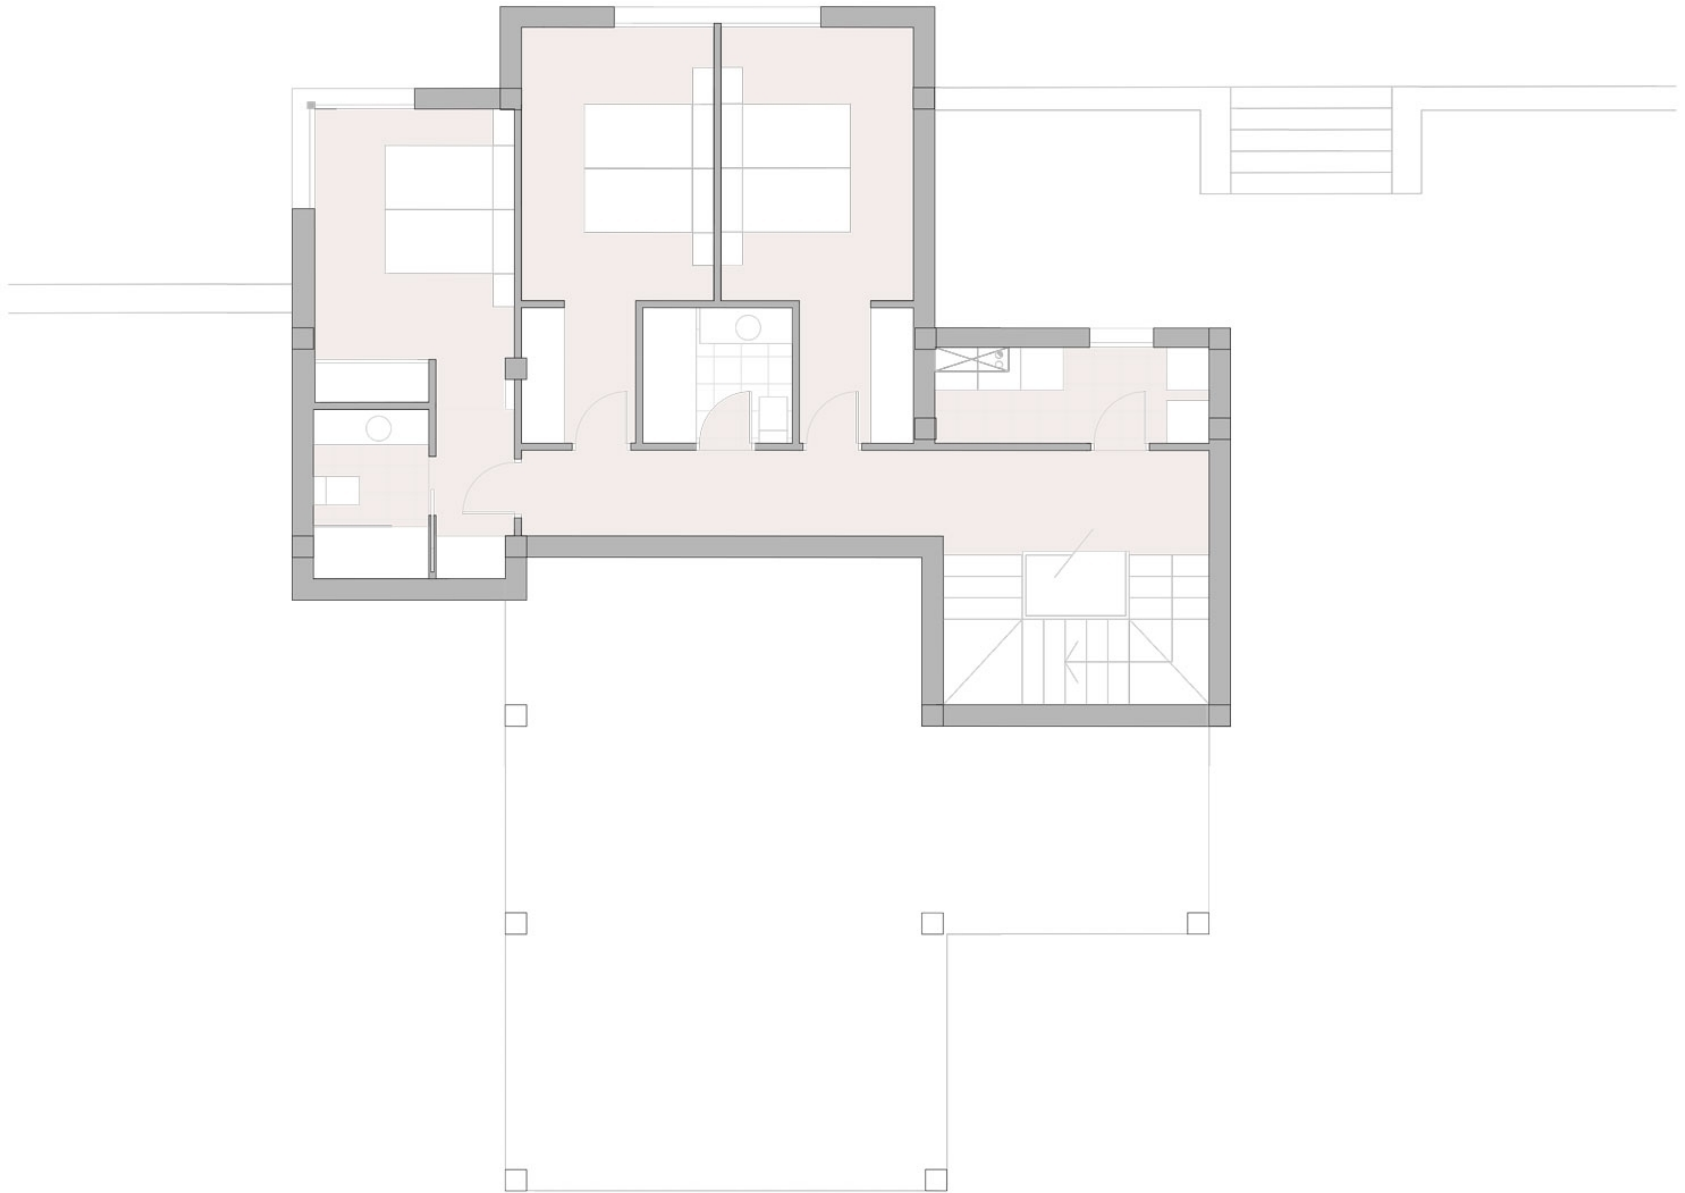

PLANTA PARCELA

UBICACION DE PARCELA

PROYECTO: VEN DA VINCI 133

SUPERFICIES CONSTRUIDAS

PLANTA PRIMERA (NIVEL CALLE)	M2	
SUP. CONSTRUDA INTERIOR	77.85	
SUP. TERRAZA DESCUBIERTA	124.28	
SUP. TERRAZA CUBIERTA	27.75	
	229.88	TOTAL PL. PRIMERA

PLANTA BAJA (DORMITORIOS)	M2	
SUP. CONSTRUDA INTERIOR	91.83	
	91.83	TOTAL PL. BAJA
	321.71	SUP. TOTAL VIVIENDA

	M2	
SUP. PISCINA	23.66	

SUP PARCELA: 1.000,00 M2 EDIFICABILIDAD PARCELA: 165,00 M2/T

E: GRAFICA