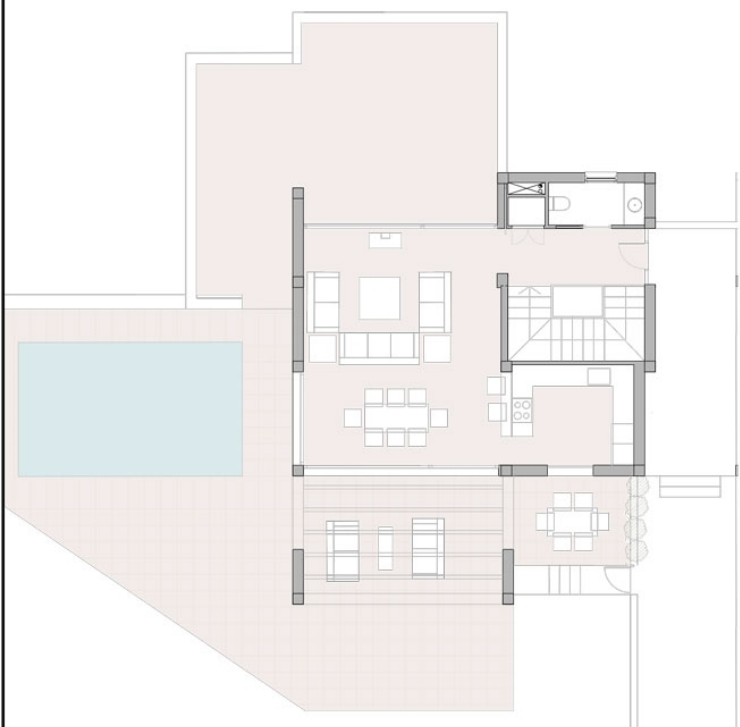

Villa de estilo mediterráneo en Villes del Vent
PARTIDA COMUNES - ADSUBIA, JÁVEA/XÀBIA - REF. V-376

1.150.000 €

170M² KONSTRUIERTE

1.000M² GRUNDSTÜCK

3 ROOMS

3 BATHROOMS

SEEBLICK

POOL

PLANTA PARCELA

UBICACION DE PARCELA

PROYECTO: VEN DA VINCI 133

SUPERFICIES CONSTRUIDAS

PLANTA PRIMERA (NIVEL CALLE)	M2	
SUP. CONSTRUDA INTERIOR	77.85	
SUP. TERRAZA DESCUBIERTA	124.28	
SUP. TERRAZA CUBIERTA	27.75	
	229.88	TOTAL PL. PRIMERA

PLANTA BAJA (DORMITORIOS)	M2	
SUP. CONSTRUDA INTERIOR	91.83	
	91.83	TOTAL PL. BAJA
	321.71	SUP. TOTAL VIVIENDA

	M2	
SUP. PISCINA	23.66	

SUP PARCELA: 1.000,00 M2 EDIFICABILIDAD PARCELA: 165,00 M2/T

E: GRAFICA