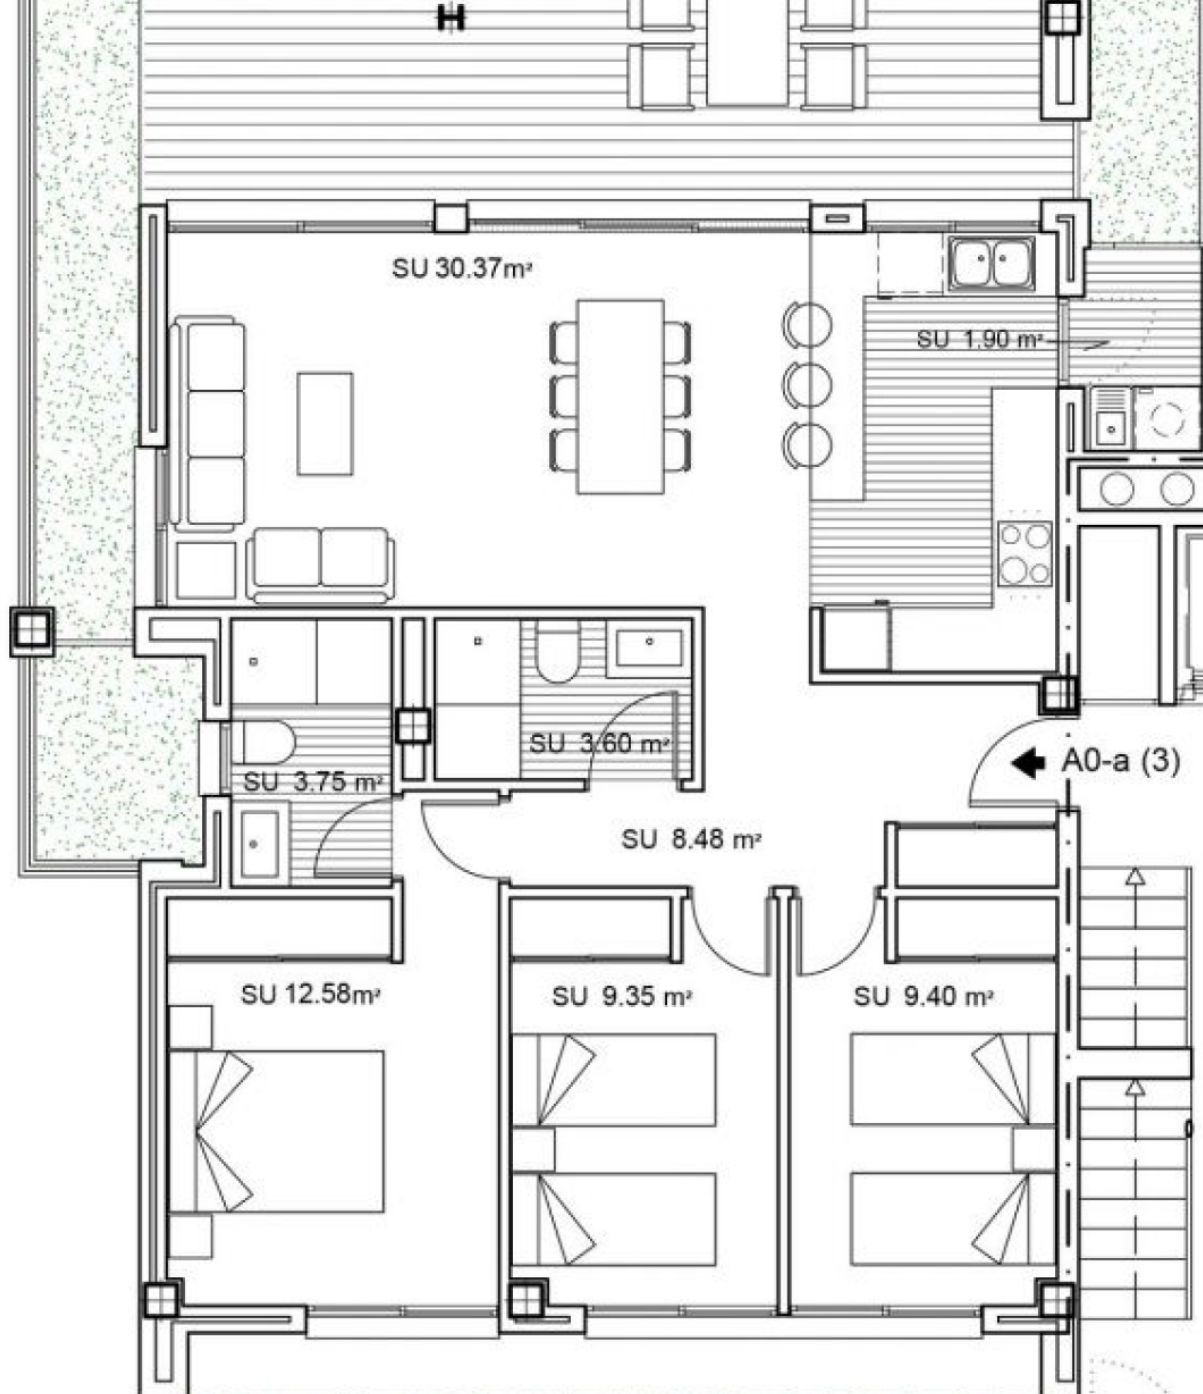

Nouveau rez-de-chaussée en construction sur la plage Arenal de Jávea
MONTAÑAR - EL ARENAL, JÁVEA/XÀBIA - REF. A0-A

La Bardisa, un complexe résidentiel déjà en construction, situé dans l'Arenal, à quelques mètres de la plage de l'Arenal et à seulement 10 minutes à pied de Cala Blanca, l'un des endroits les plus spectaculaires de Javea. Composé d'un total de 23 appartements de 3 et 2 chambres, distribués en rez-de-chaussée avec de grands jardins privés, premiers étages, premiers étages et penthouses, La Bardisa, est une résidence avec de grands espaces communs.

La Bardisa offre également de grandes places de parking avec un local de rangement inclus dans le prix. Les propriétés ont une menuiserie extérieure en aluminium avec rupture de pont thermique et finition laquée. Les portes pleine surface, pleines et lisses, ont également une finition en laque blanche cassée avec un sceau ALTIM. La planche est dotée de copeaux de MDF. Armoires avec portes pleines de 19 mm, lisses jusqu'en haut, laquées en blanc cassé. Intérieur en carton laminé avec finition textile. Intérieur d'armoires avec rail, étagère supérieure et tiroir inférieur et/ou porte-chaussures. Poignées cylindriques avec finition nickel satiné. La maison contient également un interphone vidéo, la climatisation, l'eau chaude sanitaire, ladite eau sera produite avec un accumulateur compact avec pompe à chaleur, en utilisant l'air intérieur...

122M² CONSTRUITS

3 CHAMBRES

2 SALLES DE BAINS

PISCINE

JARDIN

TERRASSE

GARAGE

DÉBARRAS

MEDITERRANEAN HOUSES

MORAGUESPONS
MEDITERRANEAN HOUSES

MEDITERRANEAN HOUSES

MORAGUESPONS
MEDITERRANEAN HOUSES

AN HOUSES

MORAGUESPONS
MEDITERRANEAN HOUSES

MORAGUESPONS
MEDITERRANEAN HOUSES

VIVIENDA A0-a (3)