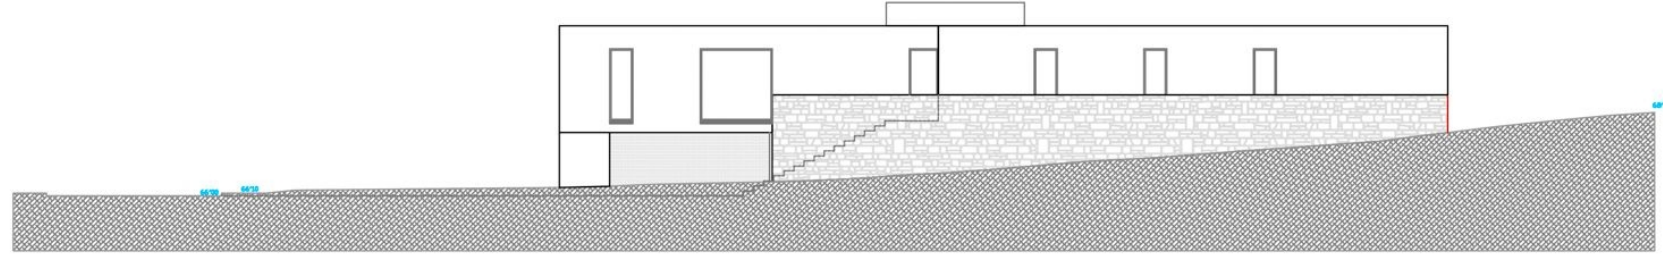

MORAGUES

Terrain avec projet et permis de construire
PARTIDA COMUNES - ADSUBIA, JÁVEA/XÀBIA - REF. S-080

MORAGUESPONS
MEDITERRANEAN HOUSES

Terrain à vendre dans une urbanisation agréable et tranquille à Jávea, à quelques minutes de la plage d'Arenal. Le terrain est vendu avec projet et permis de construire.

1.205M² CONSTRUITS

PLAN NIVO -1

PLAN NIVO 0

MORAGUES

MORAGUESPONS
MEDITERRANEAN HOUSES

NOORDGEVEL

OOSTGEVEL

WESTGEVEL