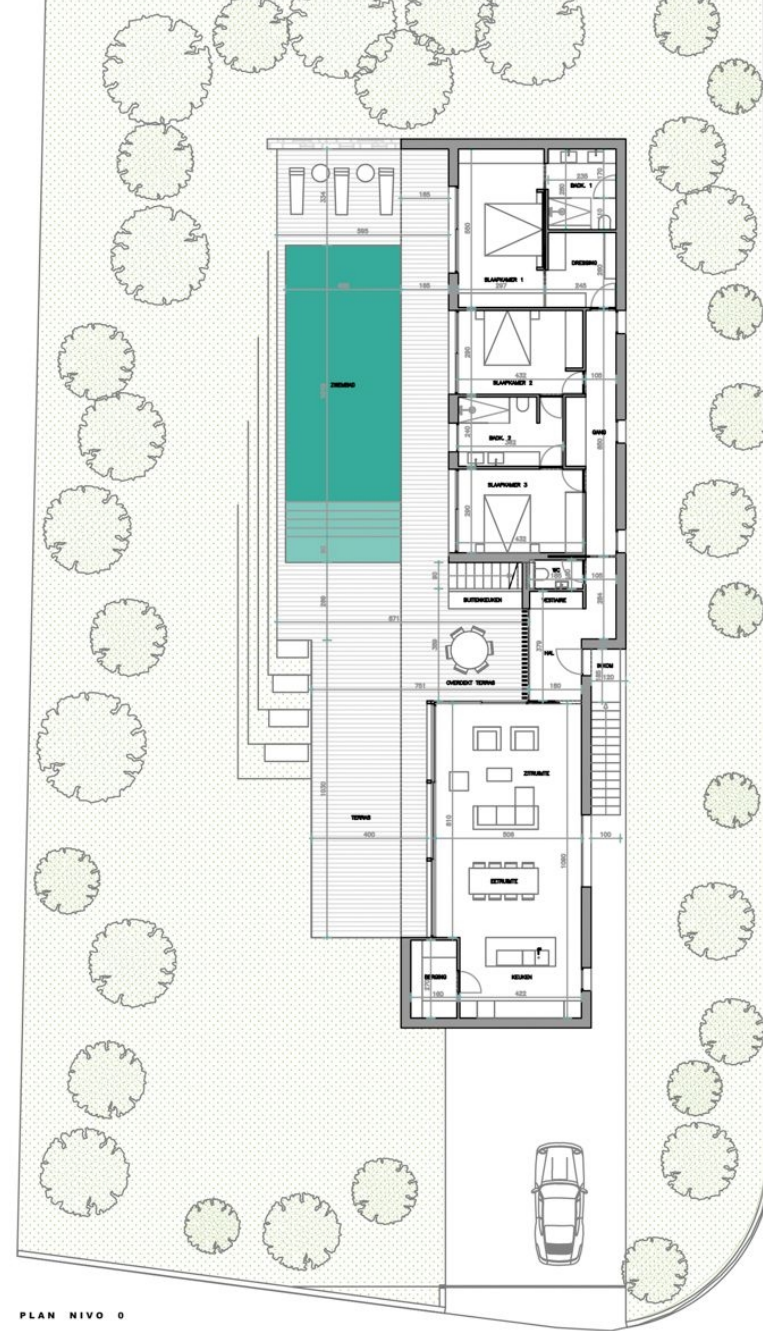

MORAGUES

Terrain avec projet et permis de construire
PARTIDA COMUNES - ADSUBIA, JÁVEA/XÀBIA - REF. S-080

MORAGUESPONS
MEDITERRANEAN HOUSES

Terrain à vendre dans une urbanisation agréable et tranquille à Jávea, à quelques minutes de la plage d'Arenal. Le terrain est vendu avec projet et permis de construire.

1.205M² CONSTRUITS

PLAN NIVO -1

PLAN NIVO 0

MORAGUES

MORAGUESPONS
MEDITERRANEAN HOUSES

NOORDGEVEL

OOSTGEVEL

WESTGEVEL