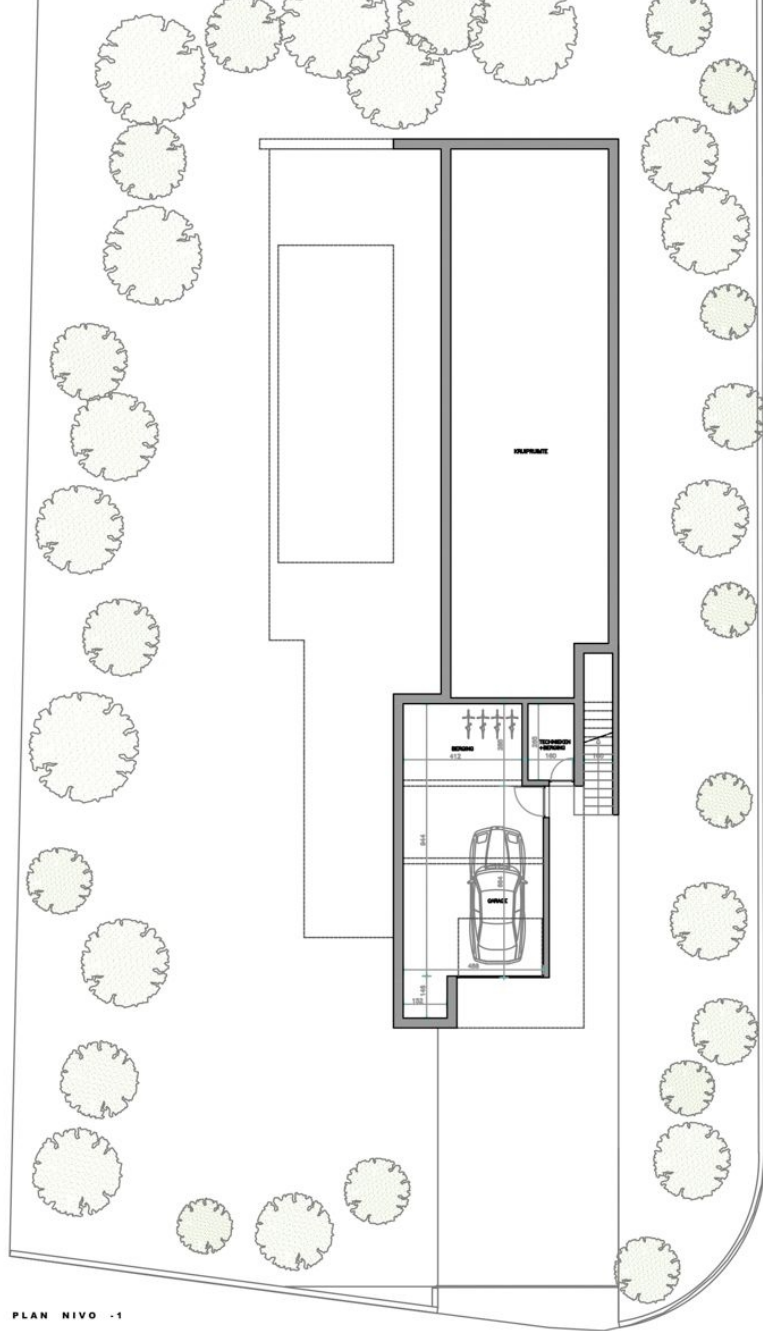

MORAGUES

Terrain avec projet et permis de construire
PARTIDA COMUNES - ADSUBIA, JÁVEA/XÀBIA - REF. S-080

MORAGUESPONS
MEDITERRANEAN HOUSES

Terrain à vendre dans une urbanisation agréable et tranquille à Jávea, à quelques minutes de la plage d'Arenal. Le terrain est vendu avec projet et permis de construire.

1.205M² CONSTRUITS

PLAN NIVO -1

PLAN NIVO 0

MORAGUES

MORAGUESPONS
MEDITERRANEAN HOUSES

NOORDGEVEL

OOSTGEVEL

WESTGEVEL