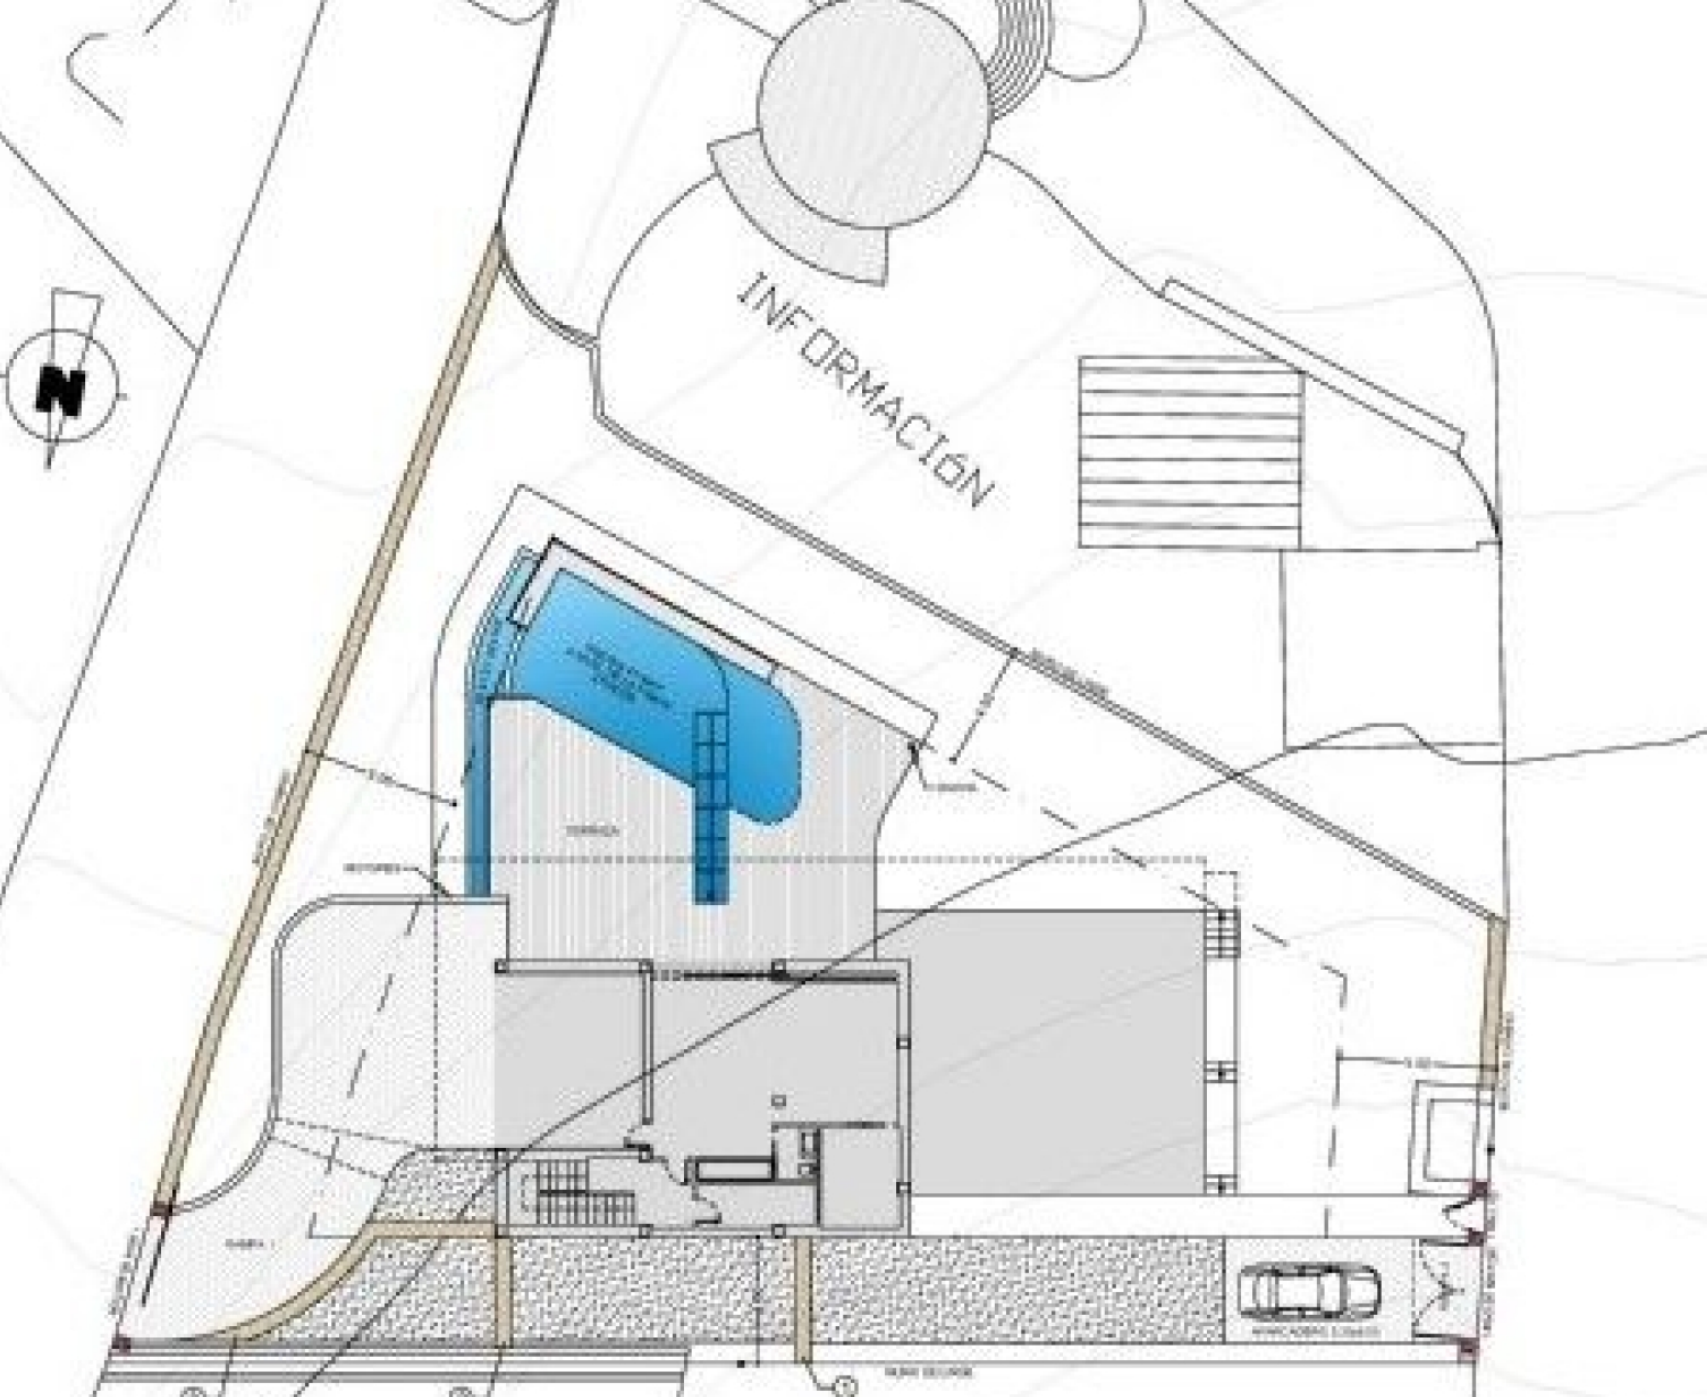

Villa de luxe avec vue sur la mer à Cumbre del Sol
POBLE NOU DE BENITATXELL - REF. OV-AJ063

Dans le complexe résidentiel Cumbre del Sol, nous trouvons la villa Brisa del Mar, plus précisément dans le quartier résidentiel de Jazmines, une zone exclusive qui se distingue par ses vues sur la mer, son infrastructure de haut niveau et se compose de grandes villas de luxe. Villa Brisa del Mar, se compose de deux étages, l'entrée principale est située à l'étage supérieur, avec deux ailes clairement différenciées. Sur la droite, nous avons la zone de repos, dans laquelle se trouvent les 3 chambres, dont 1 avec un grand dressing et une salle de bain en suite, les deux autres avec une salle de bain partagée et de grandes armoires, toutes avec accès direct à la terrasse et vue sur la mer. Dans l'autre aile, on retrouve les espaces de jour, avec une cuisine reliée à la salle à manger et au porche extérieur, le salon, une toilette de courtoisie, une buanderie, etc. Le rez-de-chaussée de cette villa est destiné aux loisirs et au plaisir, à l'intérieur comme à l'extérieur. Cet étage abrite un garage pour deux véhicules, une salle de bain, un débarras et une pièce polyvalente supplémentaire qui communique directement avec la terrasse extérieure, avec la piscine et plusieurs jardins, un luxe pour profiter du temps libre, bronzer, regarder un film, nager, ou simplement regarder la mer.

1.845.000 €

613M² CONSTRUITS

963M² DE TERRAIN

4 ROOMS

3 BATHROOMS

VUES À LA MER

PISCINE

JARDIN

TERRASSE

DÉBARRAS

MORAGUESPONS
MEDITERRANEAN HOUSES

MORAGUESPONS
MEDITERRANEAN HOUSES

MORAGUESPONS
MEDITERRANEAN HOUSES

MORAGUESPONS
MEDITERRANEAN HOUSES

MORAGUESPONS
MEDITERRANEAN HOUSES

MORAGUESPONS
MEDITERRANEAN HOUSES