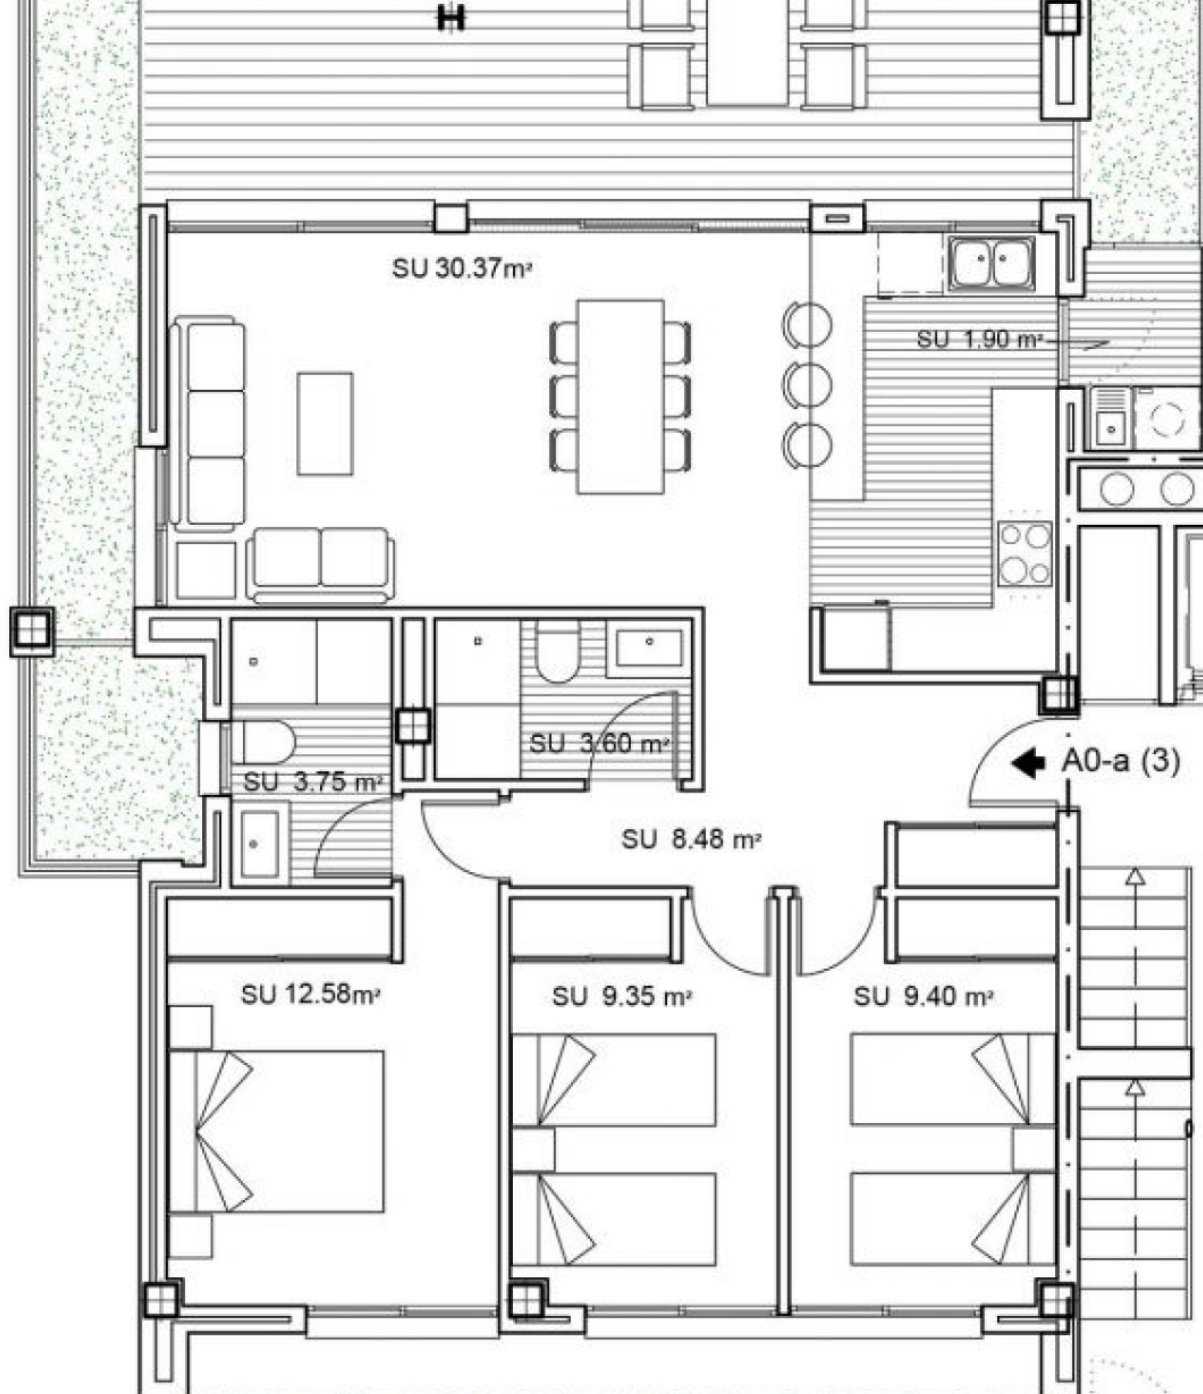

Así mismo el residencial La Bardisa nos ofrece amplias plazas de parking con el trastero incluidos en el precio. Las viviendas tienen una carpintería exterior de aluminio con rotura de puente térmico y acabado lacado. También las puertas de superficie completa, macizas y lisas, tienen un acabado de laca blanca rota con sello ALTIM. La hoja de tablero tiene virutas de MDF. Los armarios con puertas macizas de 19 mm, lisas, hasta el techo, lacadas en blanco roto. Interior de tablero laminado con acabado textil. Interior de los armarios con barra, estante superior y cajonera y/o zapatero inferior. Tiradores cilíndricos con acabado en níquel satinado. También la casa contiene video portero, climatización, agua caliente doméstica, dicha agua se producirá con un acumulador compacto con bomba de calor bomba de calor, utilizando el aire interior que se extrae como aire de condensación, para cumplir las condiciones de renovación del aire.

122M<sup>2</sup> CONSTRUIDOS

3 HABITACIONES

2 BAÑOS

PISCINA

JARDÍN

TERRAZA

GARAJE

TRASTERO

MEDITERRANEAN HOUSES

MORAGUESPONS  
MEDITERRANEAN HOUSES

MEDITERRANEAN HOUSES

MORAGUESPONS  
MEDITERRANEAN HOUSES

AN HOUSES

MORAGUESPONS  
MEDITERRANEAN HOUSES

**MORAGUESPONS**  
MEDITERRANEAN HOUSES

**VIVIENDA A0-a (3)**