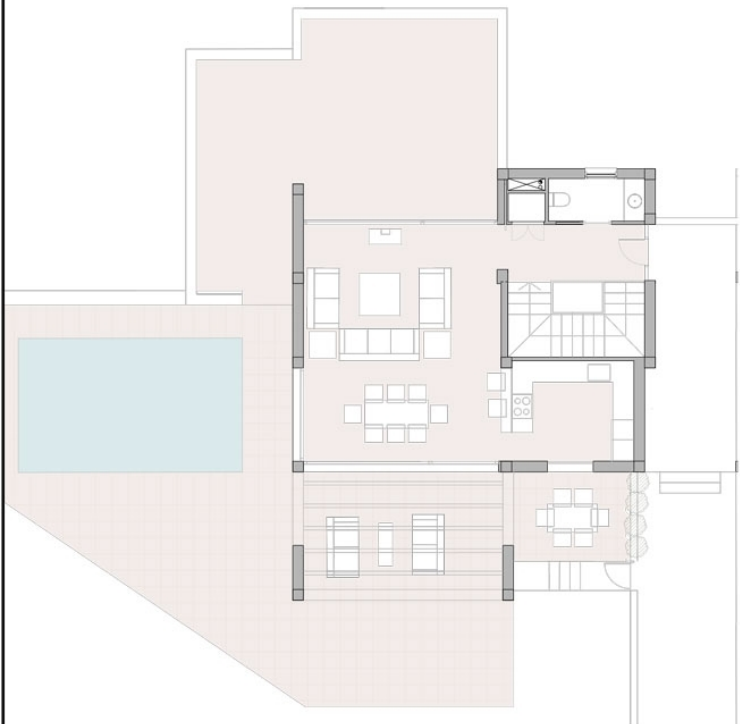

Villa de estilo mediterráneo en Villes del Vent
PARTIDA COMUNES - ADSUBIA, JÁVEA/XÀBIA - REF. V-376

1.150.000 €

170M² CONSTRUIDOS

1.000M² PARCELA

3 HABITACIONES

3 BAÑOS

VISTAS AL MAR

PISCINA

JARDÍN

TERRAZA

GARAJE

TRASTERO

MORAGUES

MORAGUESPONS
MEDITERRANEAN HOUSES

MORAGUES

MORAGUES PONS
MEDITERRANEAN HOUSES

PLANTA PARCELA

UBICACION DE PARCELA

PROYECTO: VEN DA VINCI 133

SUPERFICIES CONSTRUIDAS

PLANTA PRIMERA (NIVEL CALLE)	M2	
SUP. CONSTRUDA INTERIOR	77.85	
SUP. TERRAZA DESCUBIERTA	124.28	
SUP. TERRAZA CUBIERTA	27.75	
	229.88	TOTAL PL. PRIMERA

PLANTA BAJA (DORMITORIOS)	M2	
SUP. CONSTRUDA INTERIOR	91.83	
	91.83	TOTAL PL. BAJA
	321.71	SUP. TOTAL VIVIENDA

	M2	
SUP. PISCINA	23.66	

SUP PARCELA: 1.000,00 M2 EDIFICABILIDAD PARCELA: 165,00 M2/T

E: GRAFICA