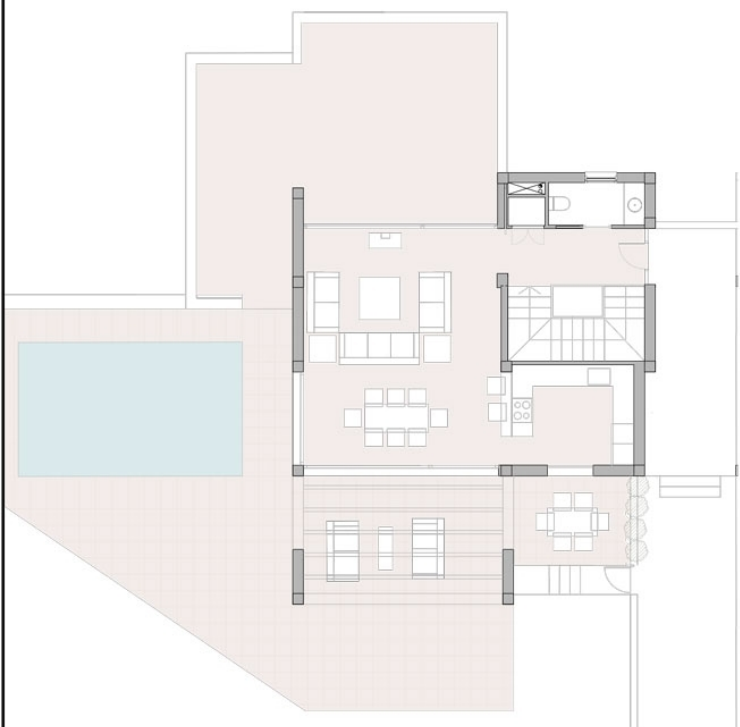

Villa de estilo mediterráneo en Villes del Vent
PARTIDA COMUNES - ADSUBIA, JÁVEA/XÀBIA - REF. V-376

1.150.000 €

170M² GEBOUWD

1.000M² PERCEEL

3 KAMERS

3 BADKAMERS

UITZICHT OP ZEE

ZWEMBAD

PLANTA PARCELA

UBICACION DE PARCELA

PROYECTO: VEN DA VINCI 133

SUPERFICIES CONSTRUIDAS

PLANTA PRIMERA (NIVEL CALLE)	M2	
SUP. CONSTRUDA INTERIOR	77.85	
SUP. TERRAZA DESCUBIERTA	124.28	
SUP. TERRAZA CUBIERTA	27.75	
	229.88	TOTAL PL. PRIMERA

PLANTA BAJA (DORMITORIOS)	M2	
SUP. CONSTRUDA INTERIOR	91.83	
	91.83	TOTAL PL. BAJA
	321.71	SUP. TOTAL VIVIENDA

	M2	
SUP. PISCINA	23.66	

SUP PARCELA: 1.000,00 M2 EDIFICABILIDAD PARCELA: 165,00 M2/T

E: 1/150