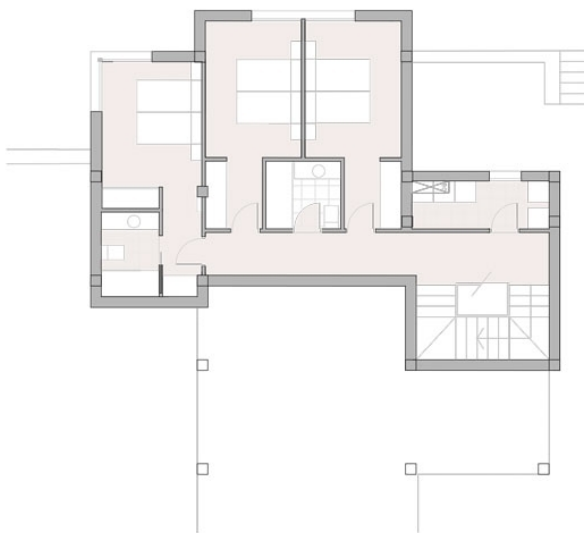

Villa de estilo mediterráneo en Villes del Vent
PARTIDA COMUNES - ADSUBIA, JÁVEA/XÀBIA - REF. V-376

1.150.000 €

170M² CONSTRUIDOS

1.000M² PARCELA

3 HABITACIONES

3 BAÑOS

VISTAS AL MAR

PISCINA

JARDÍN

TERRAZA

GARAJE

TRASTERO

MORAGUES

MORAGUESPONS
MEDITERRANEAN HOUSES

MORAGUES

MORAGUES PONS
MEDITERRANEAN HOUSES

PLANTA PARCELA

UBICACION DE PARCELA

PROYECTO: VEN DA VINCI 133

SUPERFICIES CONSTRUIDAS

PLANTA PRIMERA (NIVEL CALLE)	M2	
SUP. CONSTRUDA INTERIOR	77.85	
SUP. TERRAZA DESCUBIERTA	124.28	
SUP. TERRAZA CUBIERTA	27.75	
	229.88	TOTAL PL. PRIMERA

PLANTA BAJA (DORMITORIOS)	M2	
SUP. CONSTRUDA INTERIOR	91.83	
	91.83	TOTAL PL. BAJA
	321.71	SUP. TOTAL VIVIENDA

	M2	
SUP. PISCINA	23.66	

SUP PARCELA: 1.000,00 M2 EDIFICABILIDAD PARCELA: 165,00 M2/T

E: GRAFICA