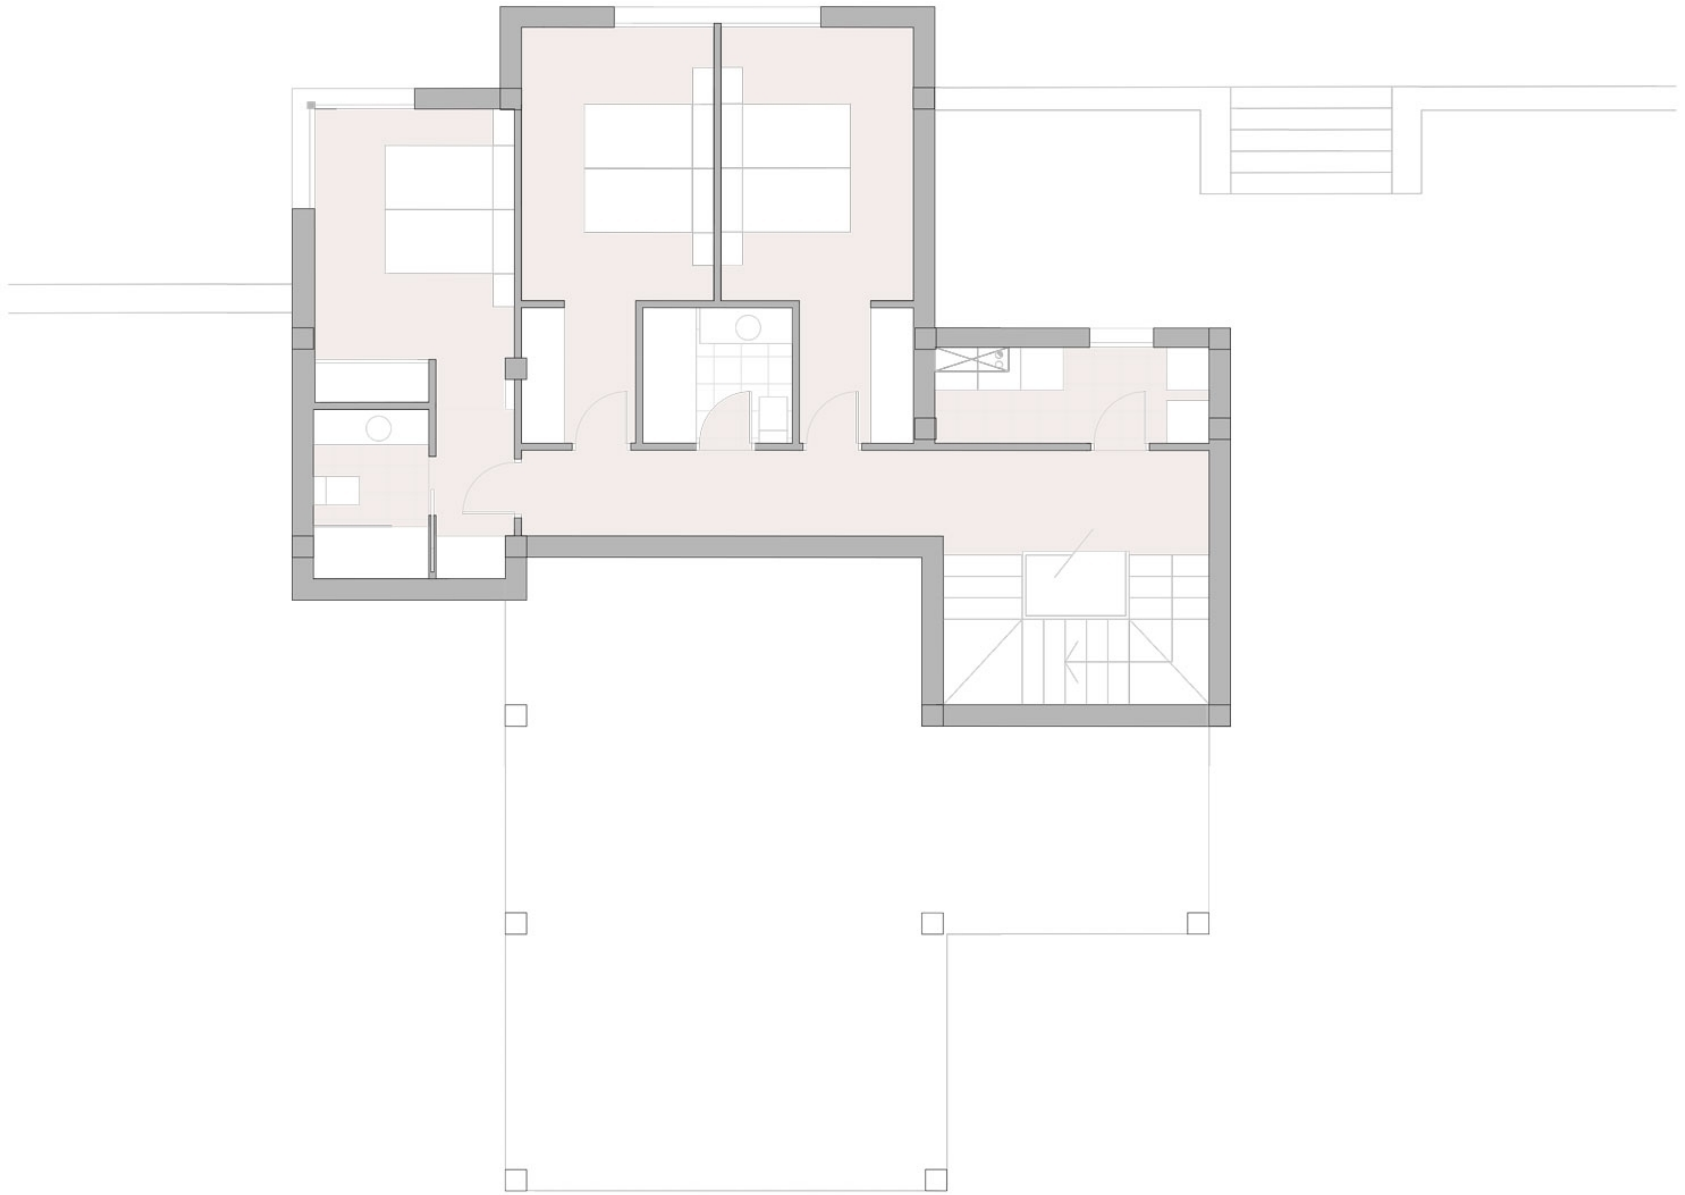

E: 1/75

MORAGUESPONS
MEDITERRANEAN HOUSES