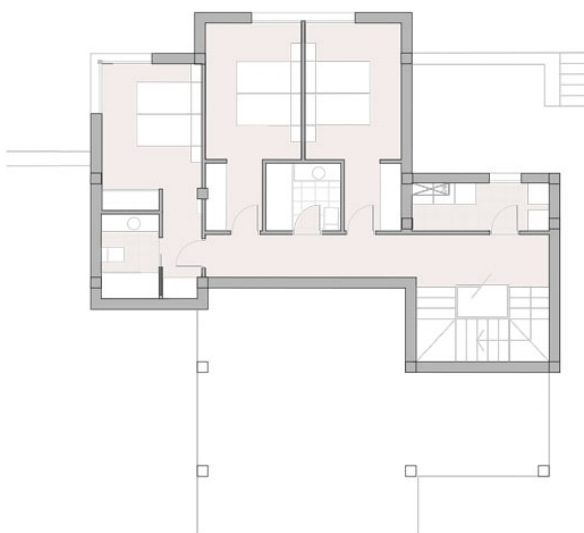

Villa de estilo mediterráneo en Villes del Vent
PARTIDA COMUNES - ADSUBIA, JÁVEA/XÀBIA - REF. V-376

1.150.000 €

170M² GEBOUWD

1.000M² PERCEEL

3 KAMERS

3 BADKAMERS

UITZICHT OP ZEE

ZWEMBAD

PLANTA PARCELA

UBICACION DE PARCELA

PROYECTO: VEN DA VINCI 133

SUPERFICIES CONSTRUIDAS

PLANTA PRIMERA (NIVEL CALLE)	M2	
SUP. CONSTRUDA INTERIOR	77.85	
SUP. TERRAZA DESCUBIERTA	124.28	
SUP. TERRAZA CUBIERTA	27.75	
	229.88	TOTAL PL. PRIMERA

PLANTA BAJA (DORMITORIOS)	M2	
SUP. CONSTRUDA INTERIOR	91.83	
	91.83	TOTAL PL. BAJA
	321.71	SUP. TOTAL VIVIENDA

	M2	
SUP. PISCINA	23.66	

SUP PARCELA: 1.000,00 M2 EDIFICABILIDAD PARCELA: 165,00 M2/T

E: 1/150