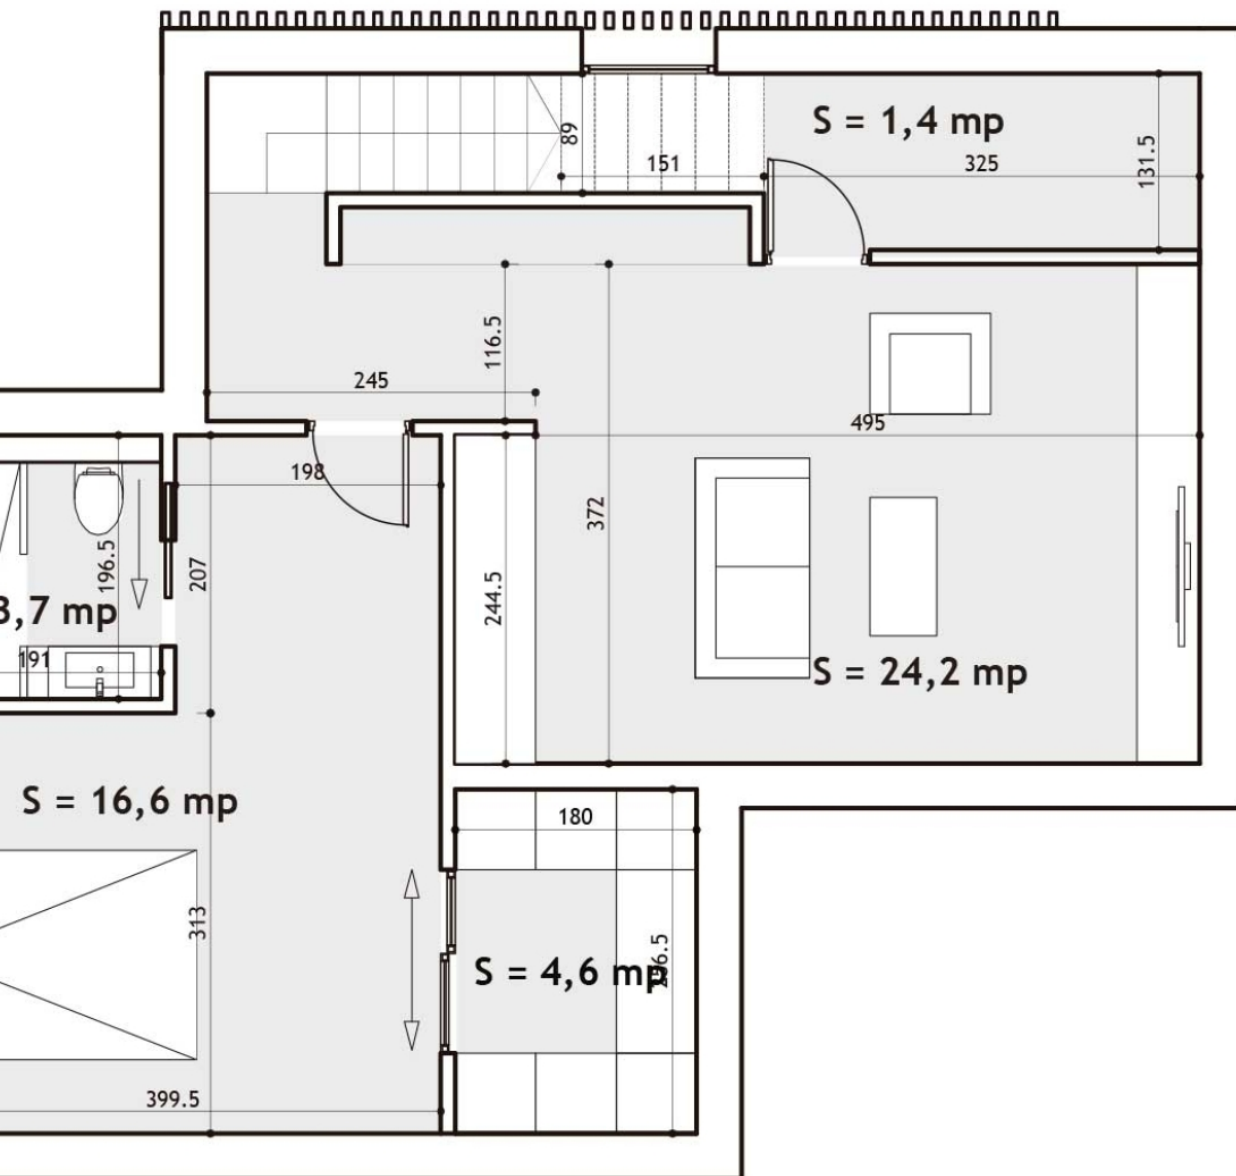

5 BADKAMERS

ZWEMBAD

TUIN

TERRAS

GARAGE

OPSLAGRUIMTE

C/ Avda. Ausias March 13, Local 4,
03730 Jávea, Alicante, Spain

+34 96 579 39 42
+34 634 067 549