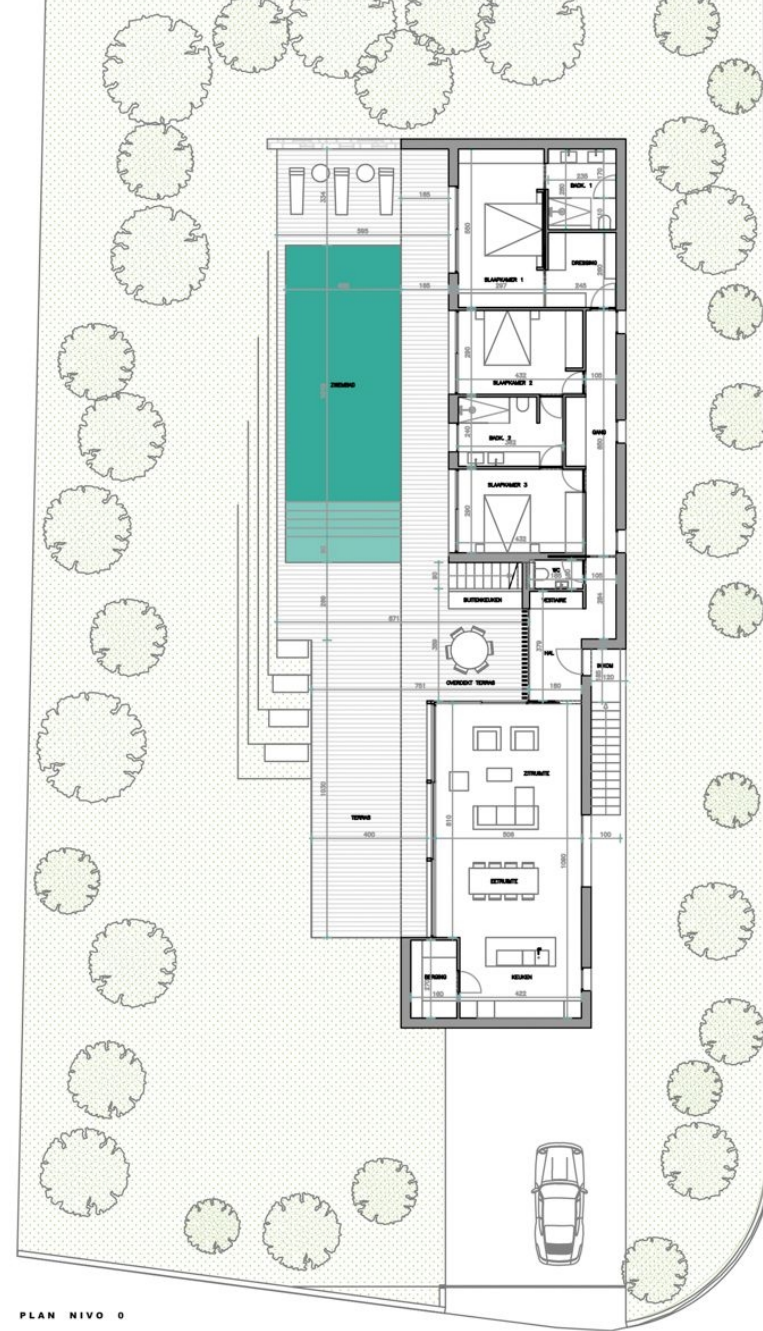

 MORAGUES

Parcela con proyecto y licencia de construcción
PARTIDA COMUNES - ADSUBIA, JÁVEA/XÀBIA - REF. S-080

MORAGUESPONS
MEDITERRANEAN HOUSES

Se vende parcela en bonita y tranquila urbanización de Jávea, a pocos minutos de la playa del Arenal. La parcela se vende con proyecto y licencia.

1.205M² CONSTRUIDOS

PLAN NIVO -1

PLAN NIVO 0

MORAGUES

MORAGUESPONS
MEDITERRANEAN HOUSES

NOORDGEVEL

OOSTGEVEL

WESTGEVEL