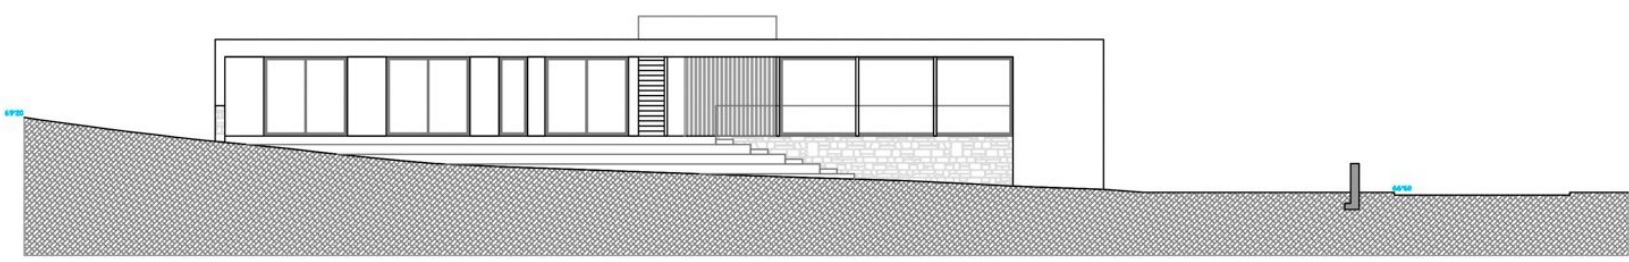

1.205M<sup>2</sup> CONSTRUIDOS

PLAN NIVO -1

PLAN NIVO 0

MORAGUES

MORAGUESPONS  
MEDITERRANEAN HOUSES

NOORDGEVEL

OOSTGEVEL

WESTGEVEL