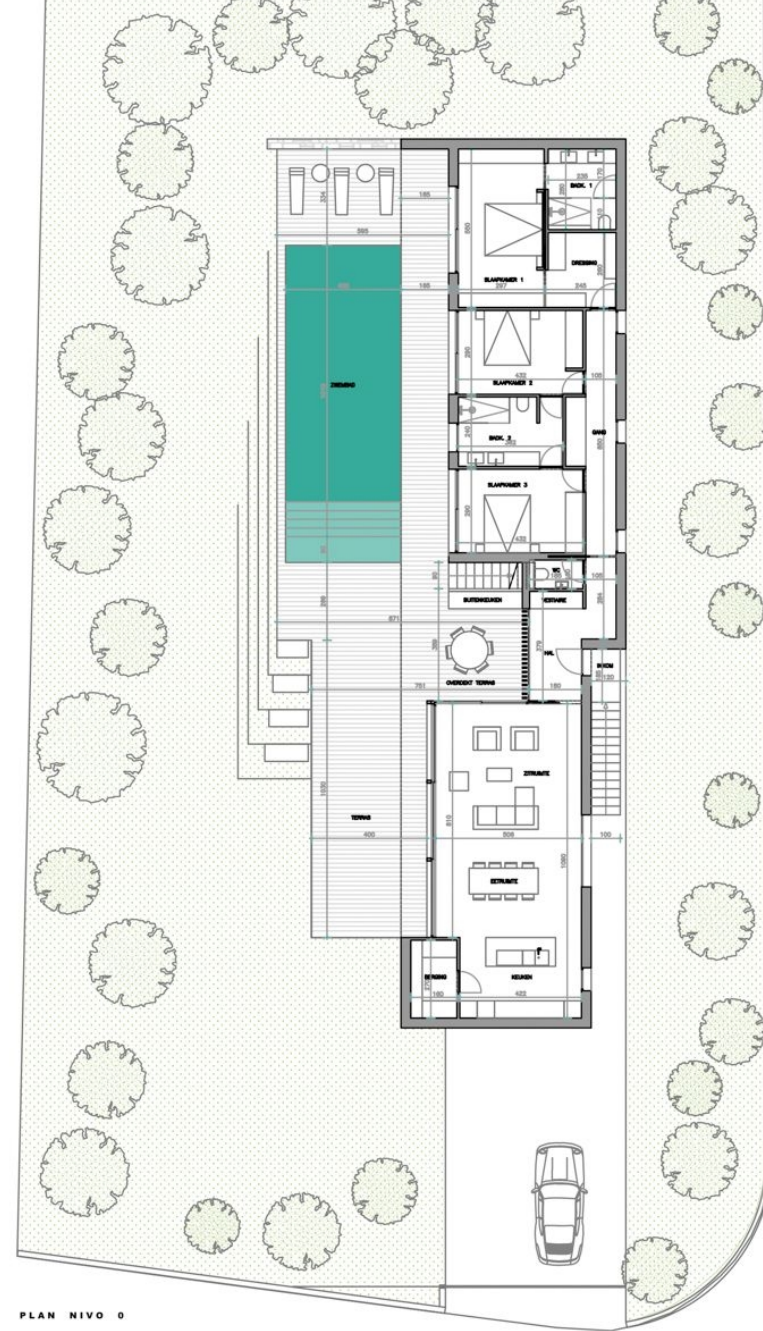

MORAGUES

Parcela con proyecto y licencia de construcción  
PARTIDA COMUNES - ADSUBIA, JÁVEA/XÀBIA - REF. S-080

MORAGUESPONS  
MEDITERRANEAN HOUSES

Se vende parcela en bonita y tranquila urbanización de Jávea, a pocos minutos de la playa del Arenal. La parcela se vende con proyecto y licencia.

1.205M<sup>2</sup> CONSTRUIDOS

PLAN NIVO -1

PLAN NIVO 0

MORAGUES

MORAGUESPONS  
MEDITERRANEAN HOUSES

NOORDGEVEL

OOSTGEVEL

WESTGEVEL

ZUIDGEVEL

MORAGUES PONS

MORAGUES PONS  
MEDITERRANEAN HOUSES

SNEDE B - B

SNEDE A - A

MORAGÜES

MORAGÜES PONS  
MEDITERRANEAN HOUSES

**PLAN NIVO -1  
VOORSTEL A**