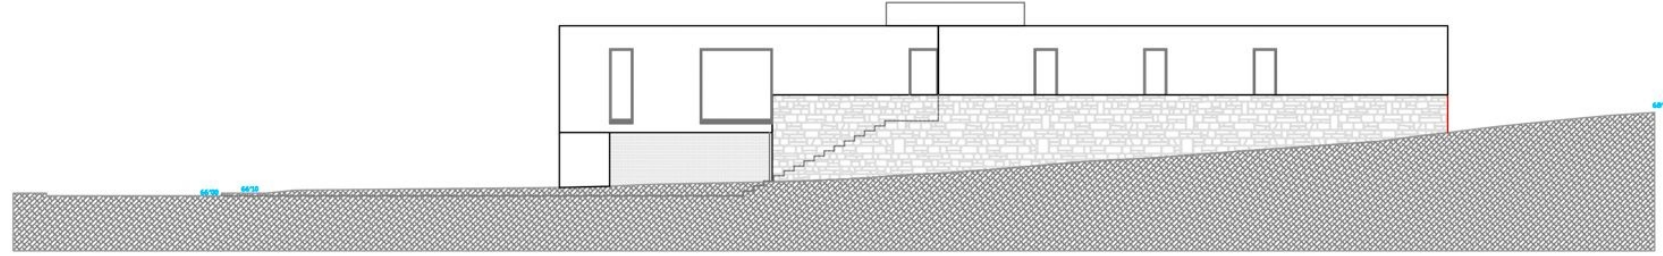

1.205M<sup>2</sup> CONSTRUIDOS

PLAN NIVO -1

PLAN NIVO 0

MORAGUES

MORAGUESPONS  
MEDITERRANEAN HOUSES

NOORDGEVEL

OOSTGEVEL

WESTGEVEL