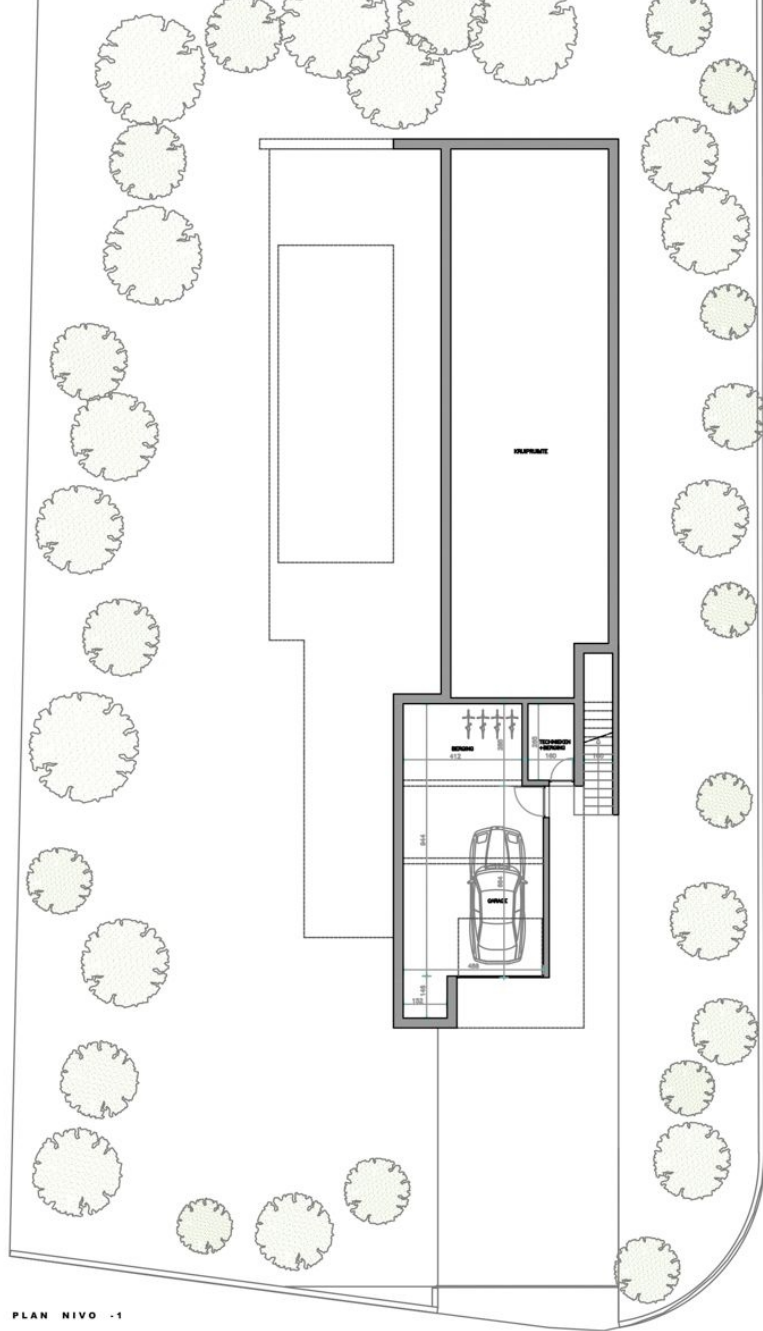

 MORAGUES

Parcela con proyecto y licencia de construcción
PARTIDA COMUNES - ADSUBIA, JÁVEA/XÀBIA - REF. S-080

MORAGUESPONS
MEDITERRANEAN HOUSES

Se vende parcela en bonita y tranquila urbanización de Jávea, a pocos minutos de la playa del Arenal. La parcela se vende con proyecto y licencia.

1.205M² CONSTRUIDOS

PLAN NIVO -1

PLAN NIVO 0

MORAGUES

MORAGUESPONS
MEDITERRANEAN HOUSES

NOORDGEVEL

OOSTGEVEL

WESTGEVEL