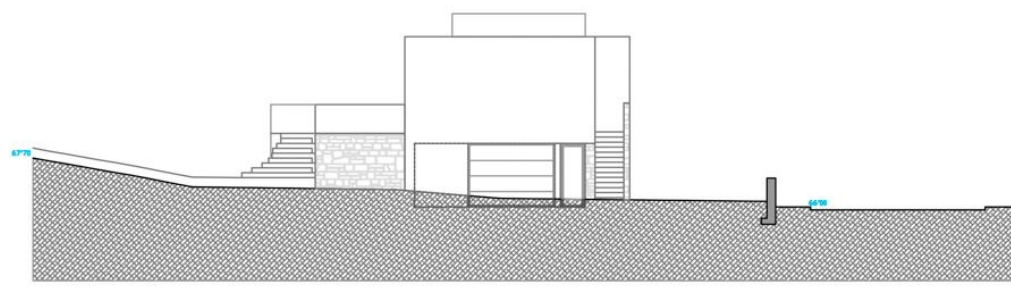

1.205M<sup>2</sup> CONSTRUIDOS

PLAN NIVO -1

PLAN NIVO 0

MORAGUES

MORAGUESPONS  
MEDITERRANEAN HOUSES

NOORDGEVEL

OOSTGEVEL

WESTGEVEL