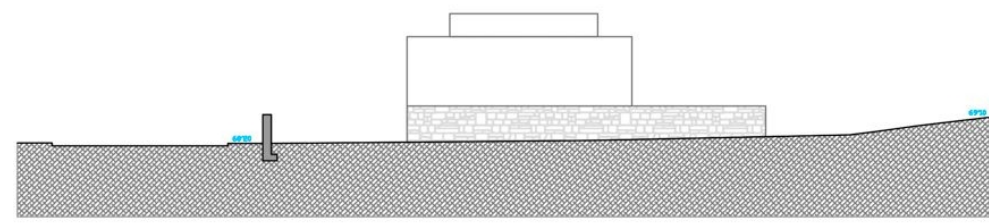

1.205M<sup>2</sup> CONSTRUIDOS

PLAN NIVO -1

PLAN NIVO 0

MORAGUES

MORAGUESPONS  
MEDITERRANEAN HOUSES

NOORDGEVEL

OOSTGEVEL

WESTGEVEL