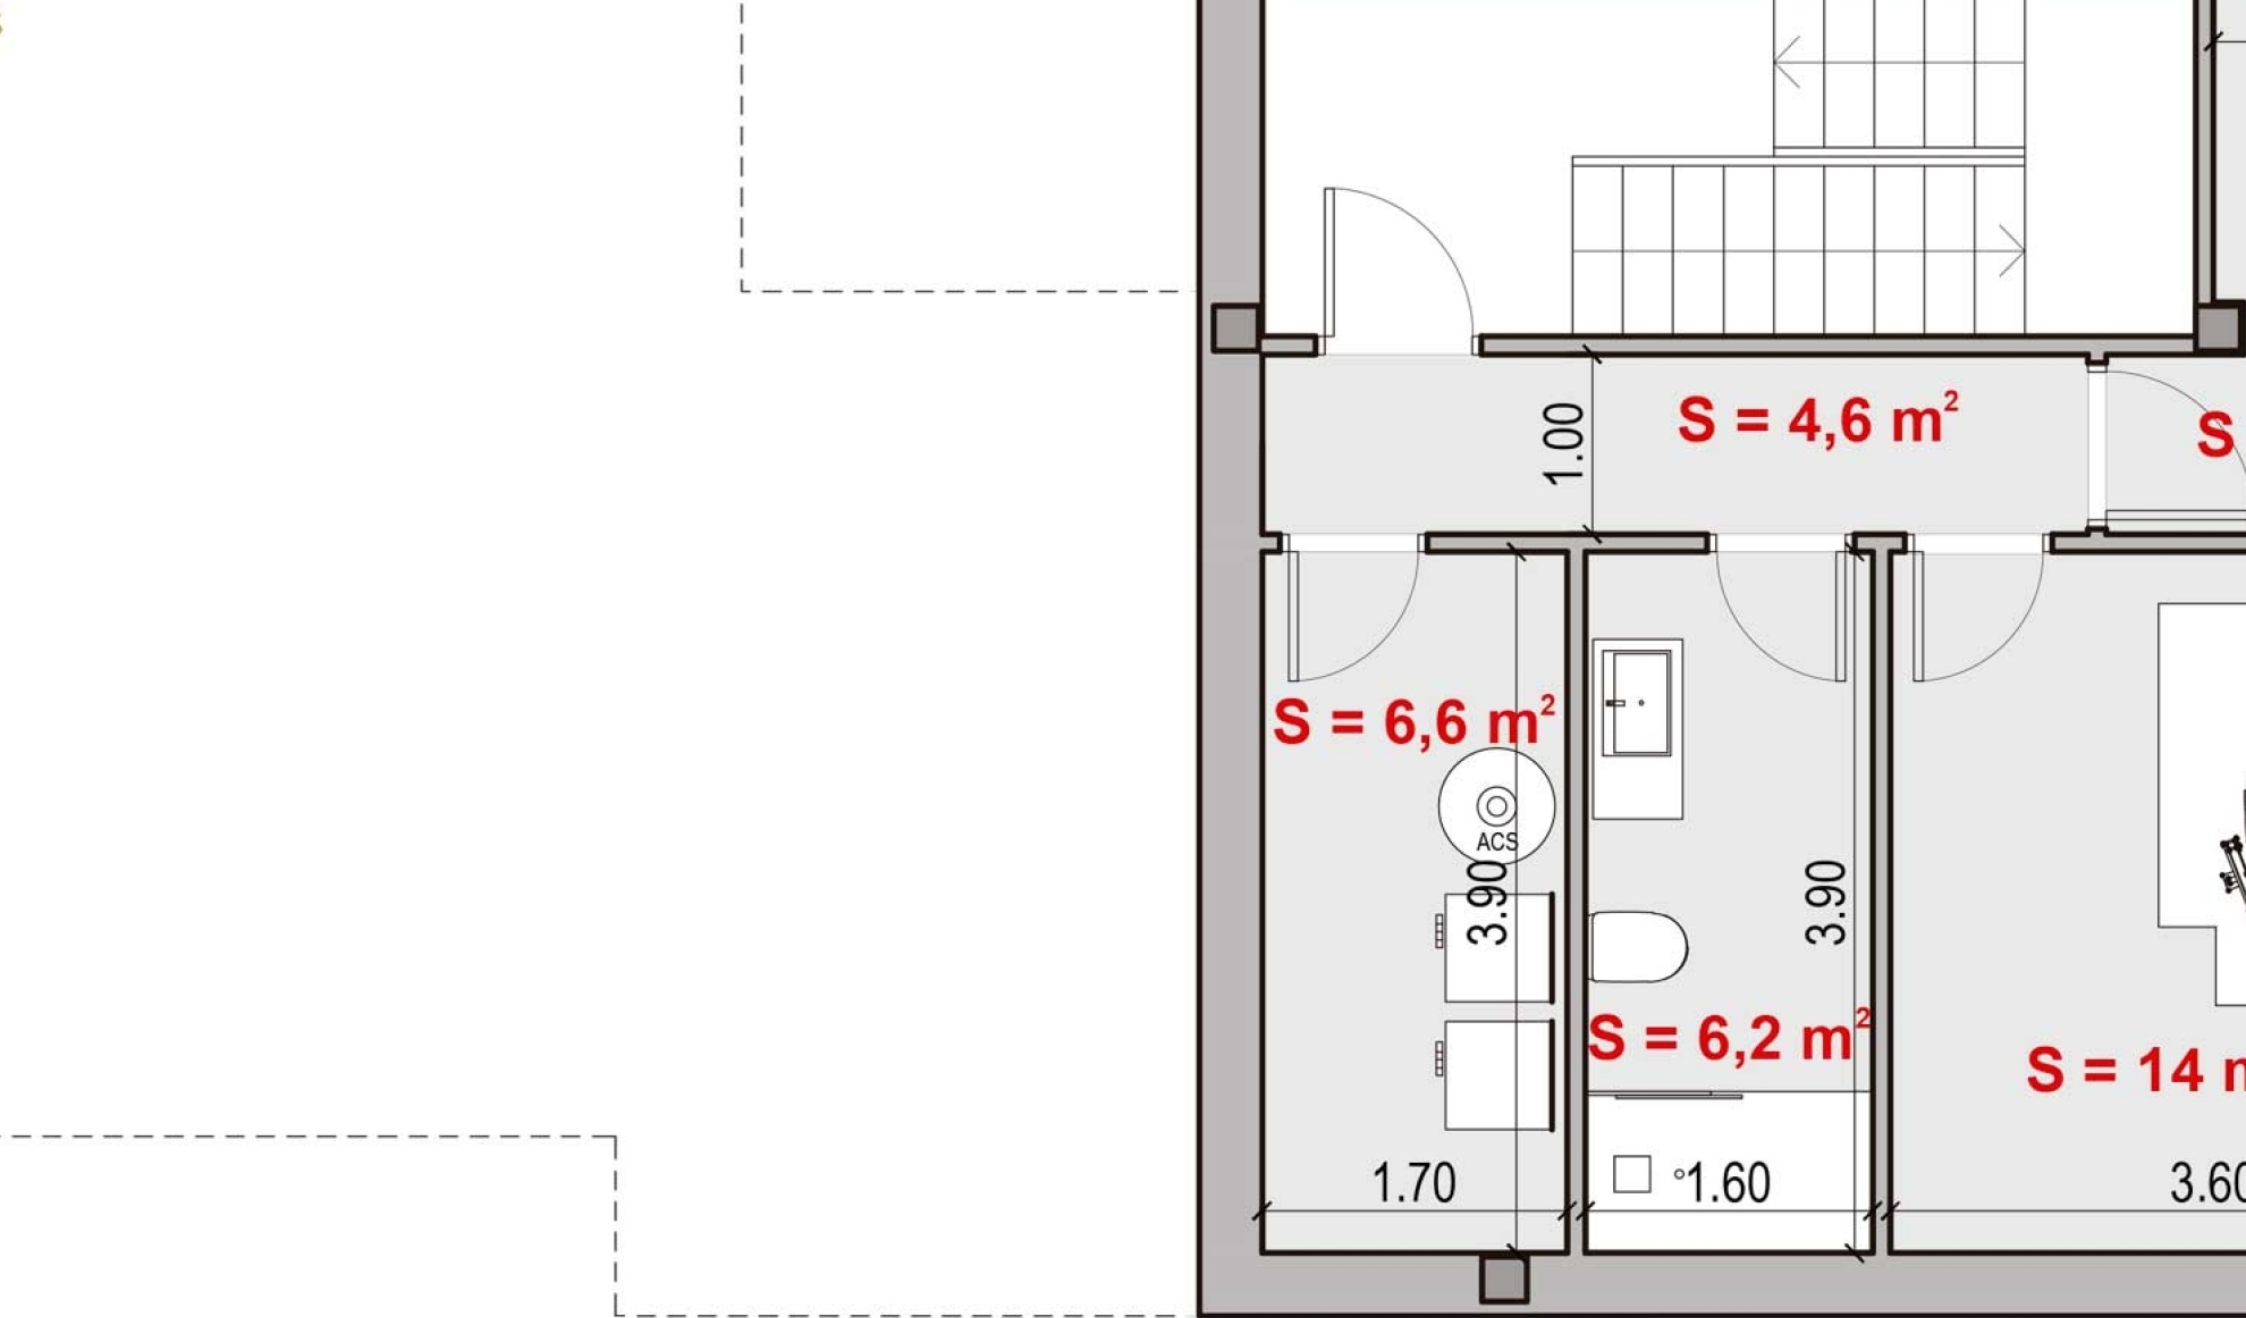

4 HABITACIONES

4 BAÑOS

PISCINA

JARDÍN

TERRAZA

GARAJE

MORAGUESPONS
MEDITERRANEAN HOUSES

C/ Avda. Ausias March 13, Local 4,
03730 Jávea, Alicante, Spain