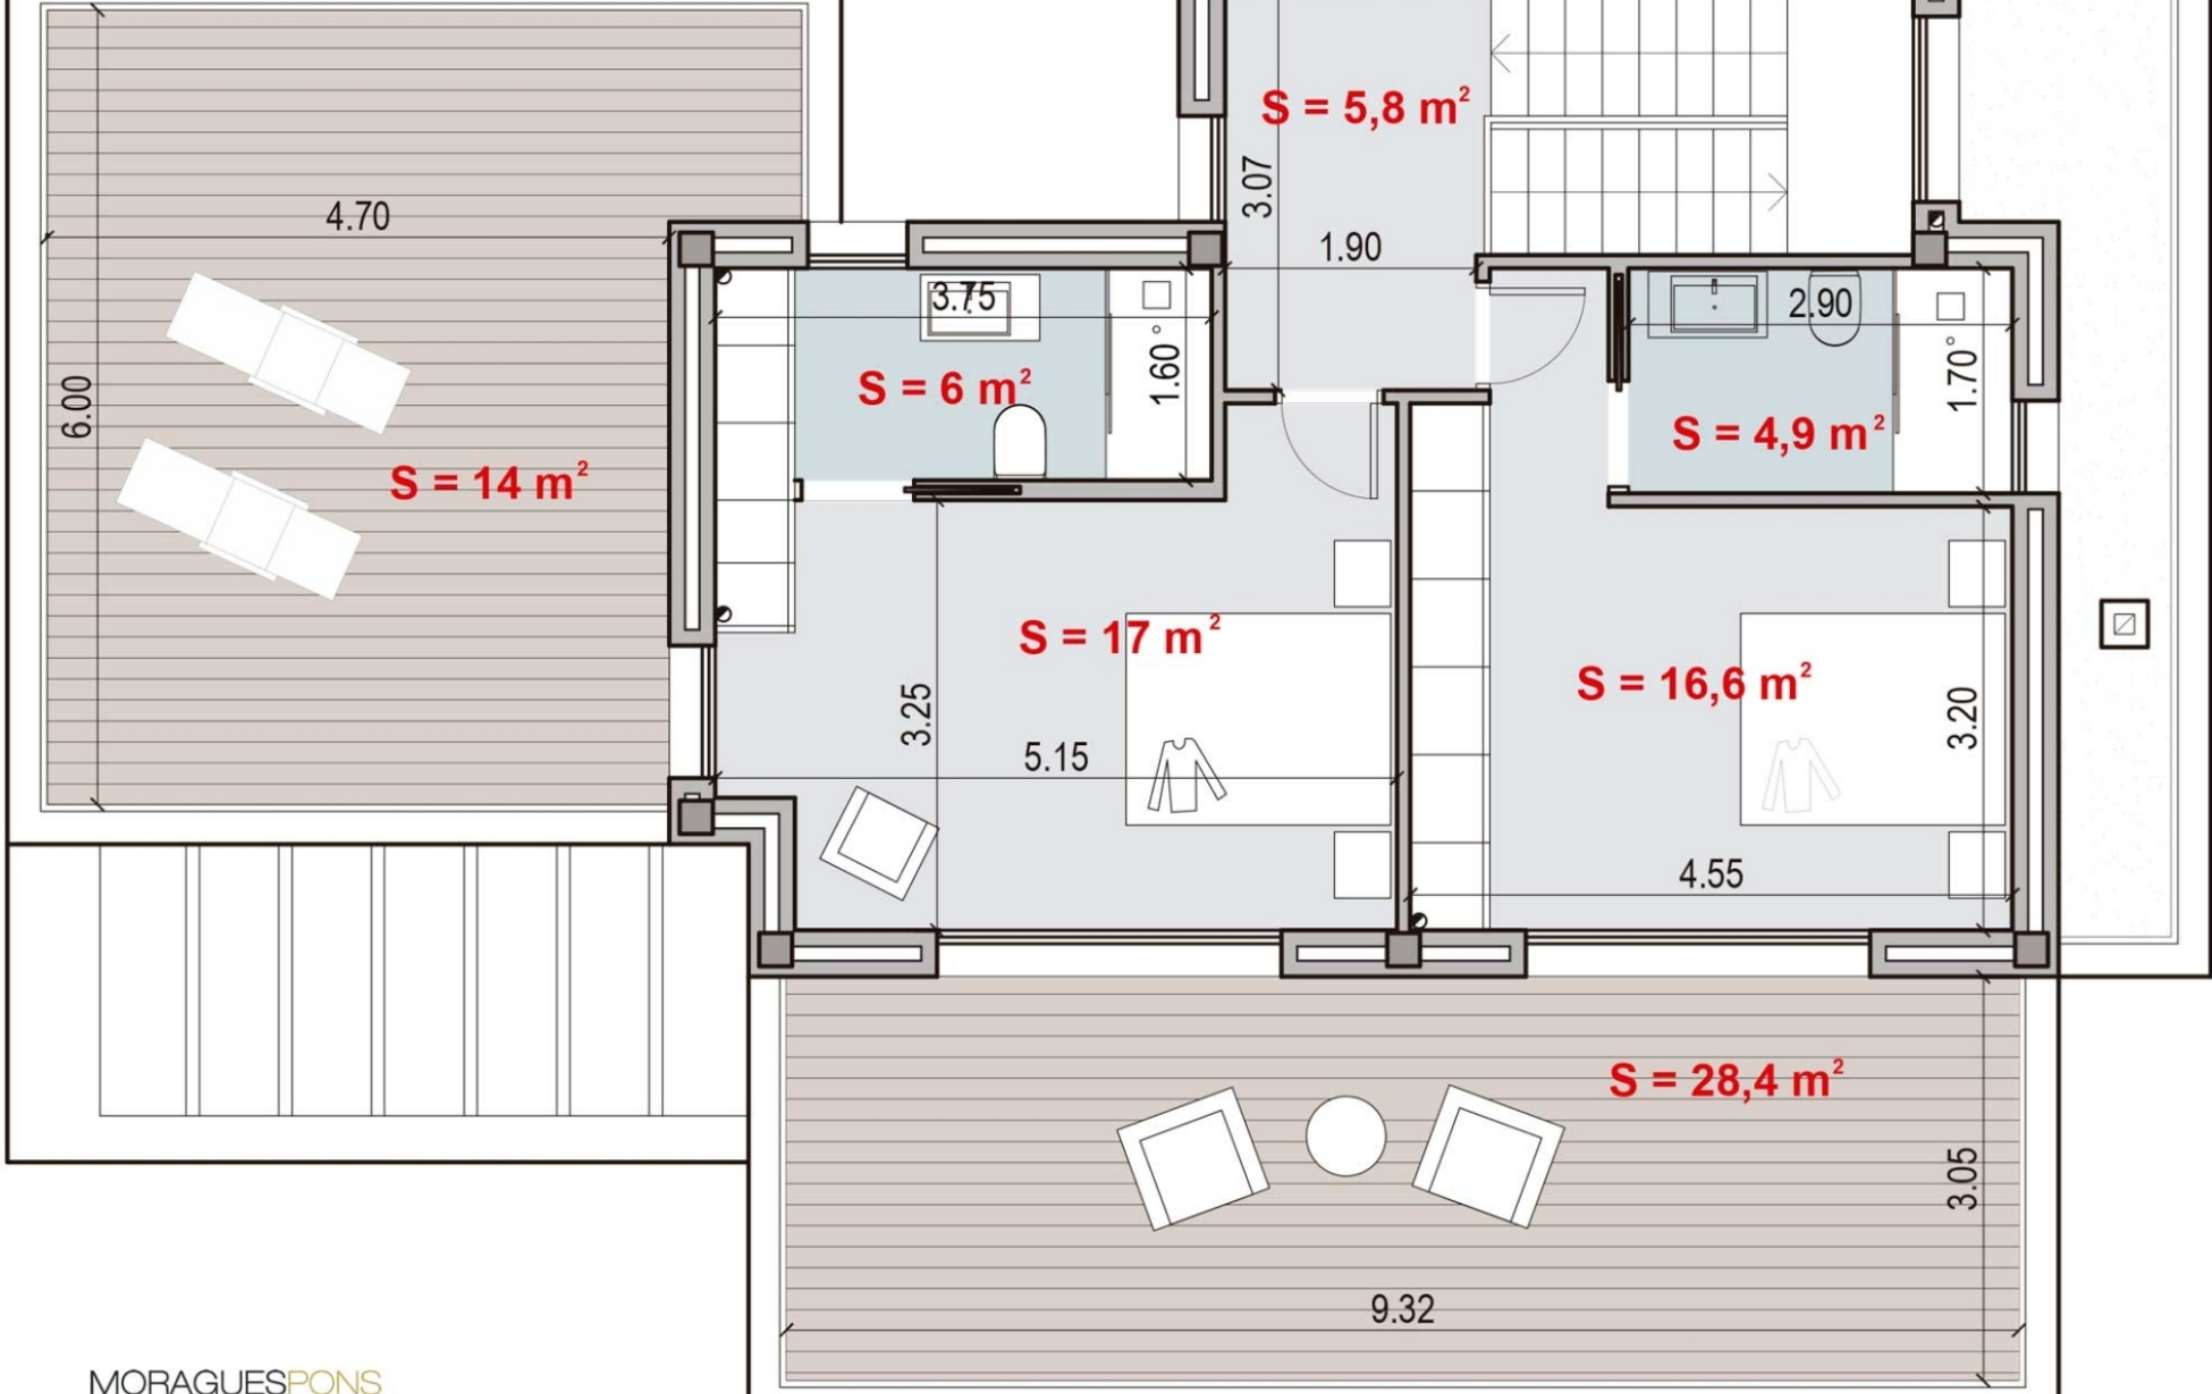

4 HABITACIONES

4 BAÑOS

PISCINA

JARDÍN

TERRAZA

GARAJE

C/ Avda. Ausias March 13, Local 4,
03730 Jávea, Alicante, Spain

+34 96 579 39 42
+34 634 067 549