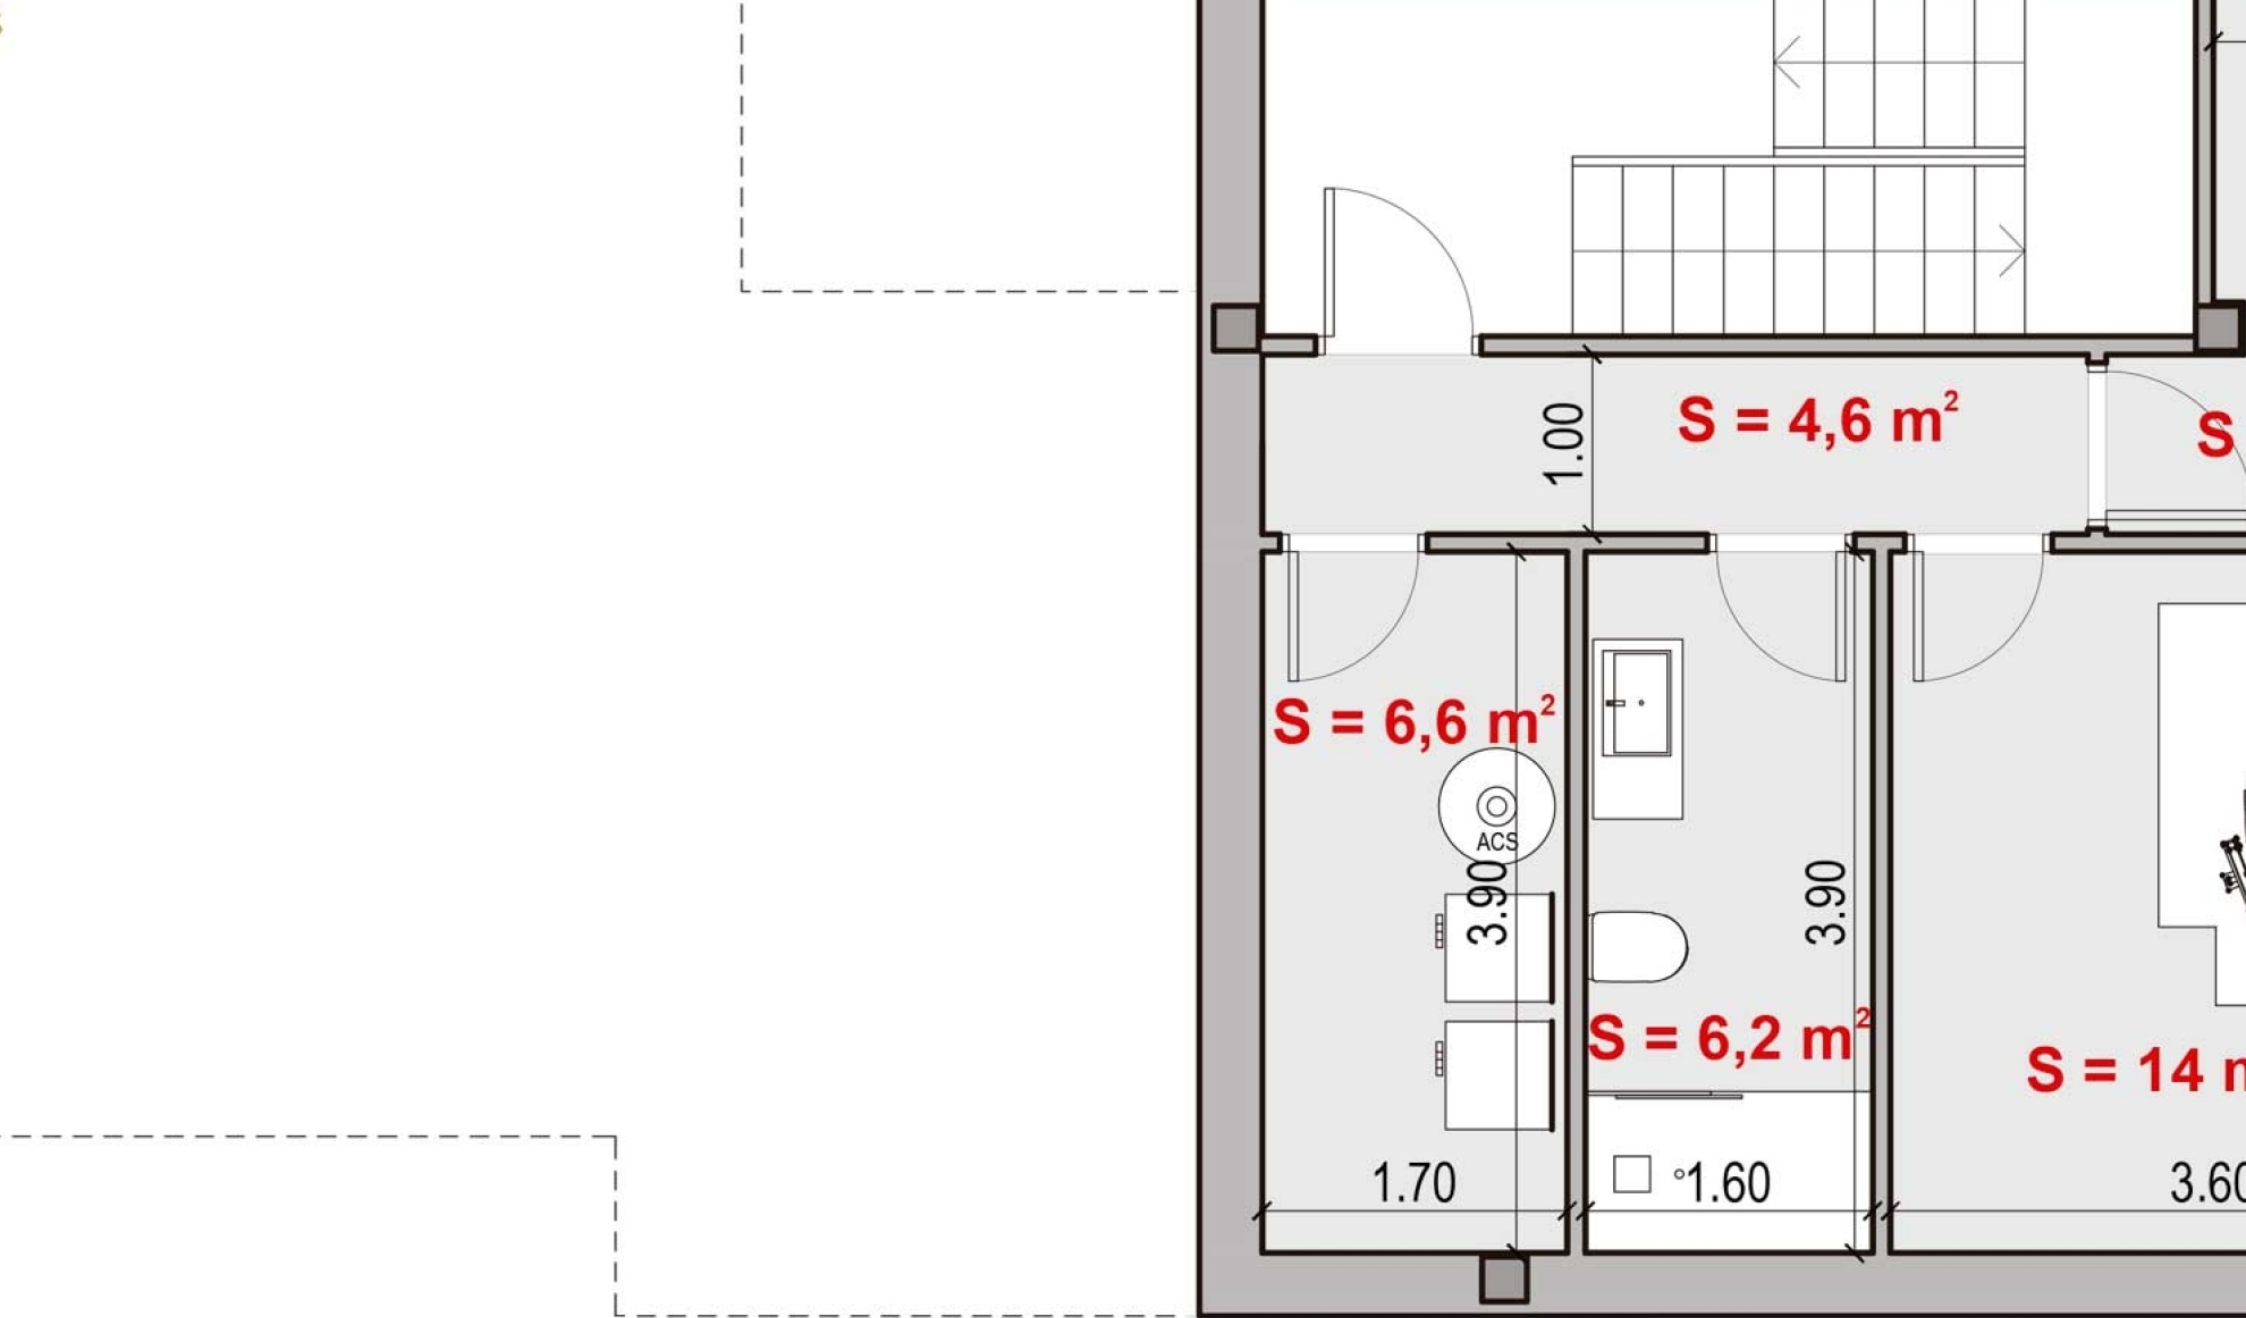

4 HABITACIONES

4 BAÑOS

PISCINA

JARDÍN

TERRAZA

GARAJE

C/ Avda. Ausias March 13, Local 4,
03730 Jávea, Alicante, Spain

+34 96 579 39 42
+34 634 067 549