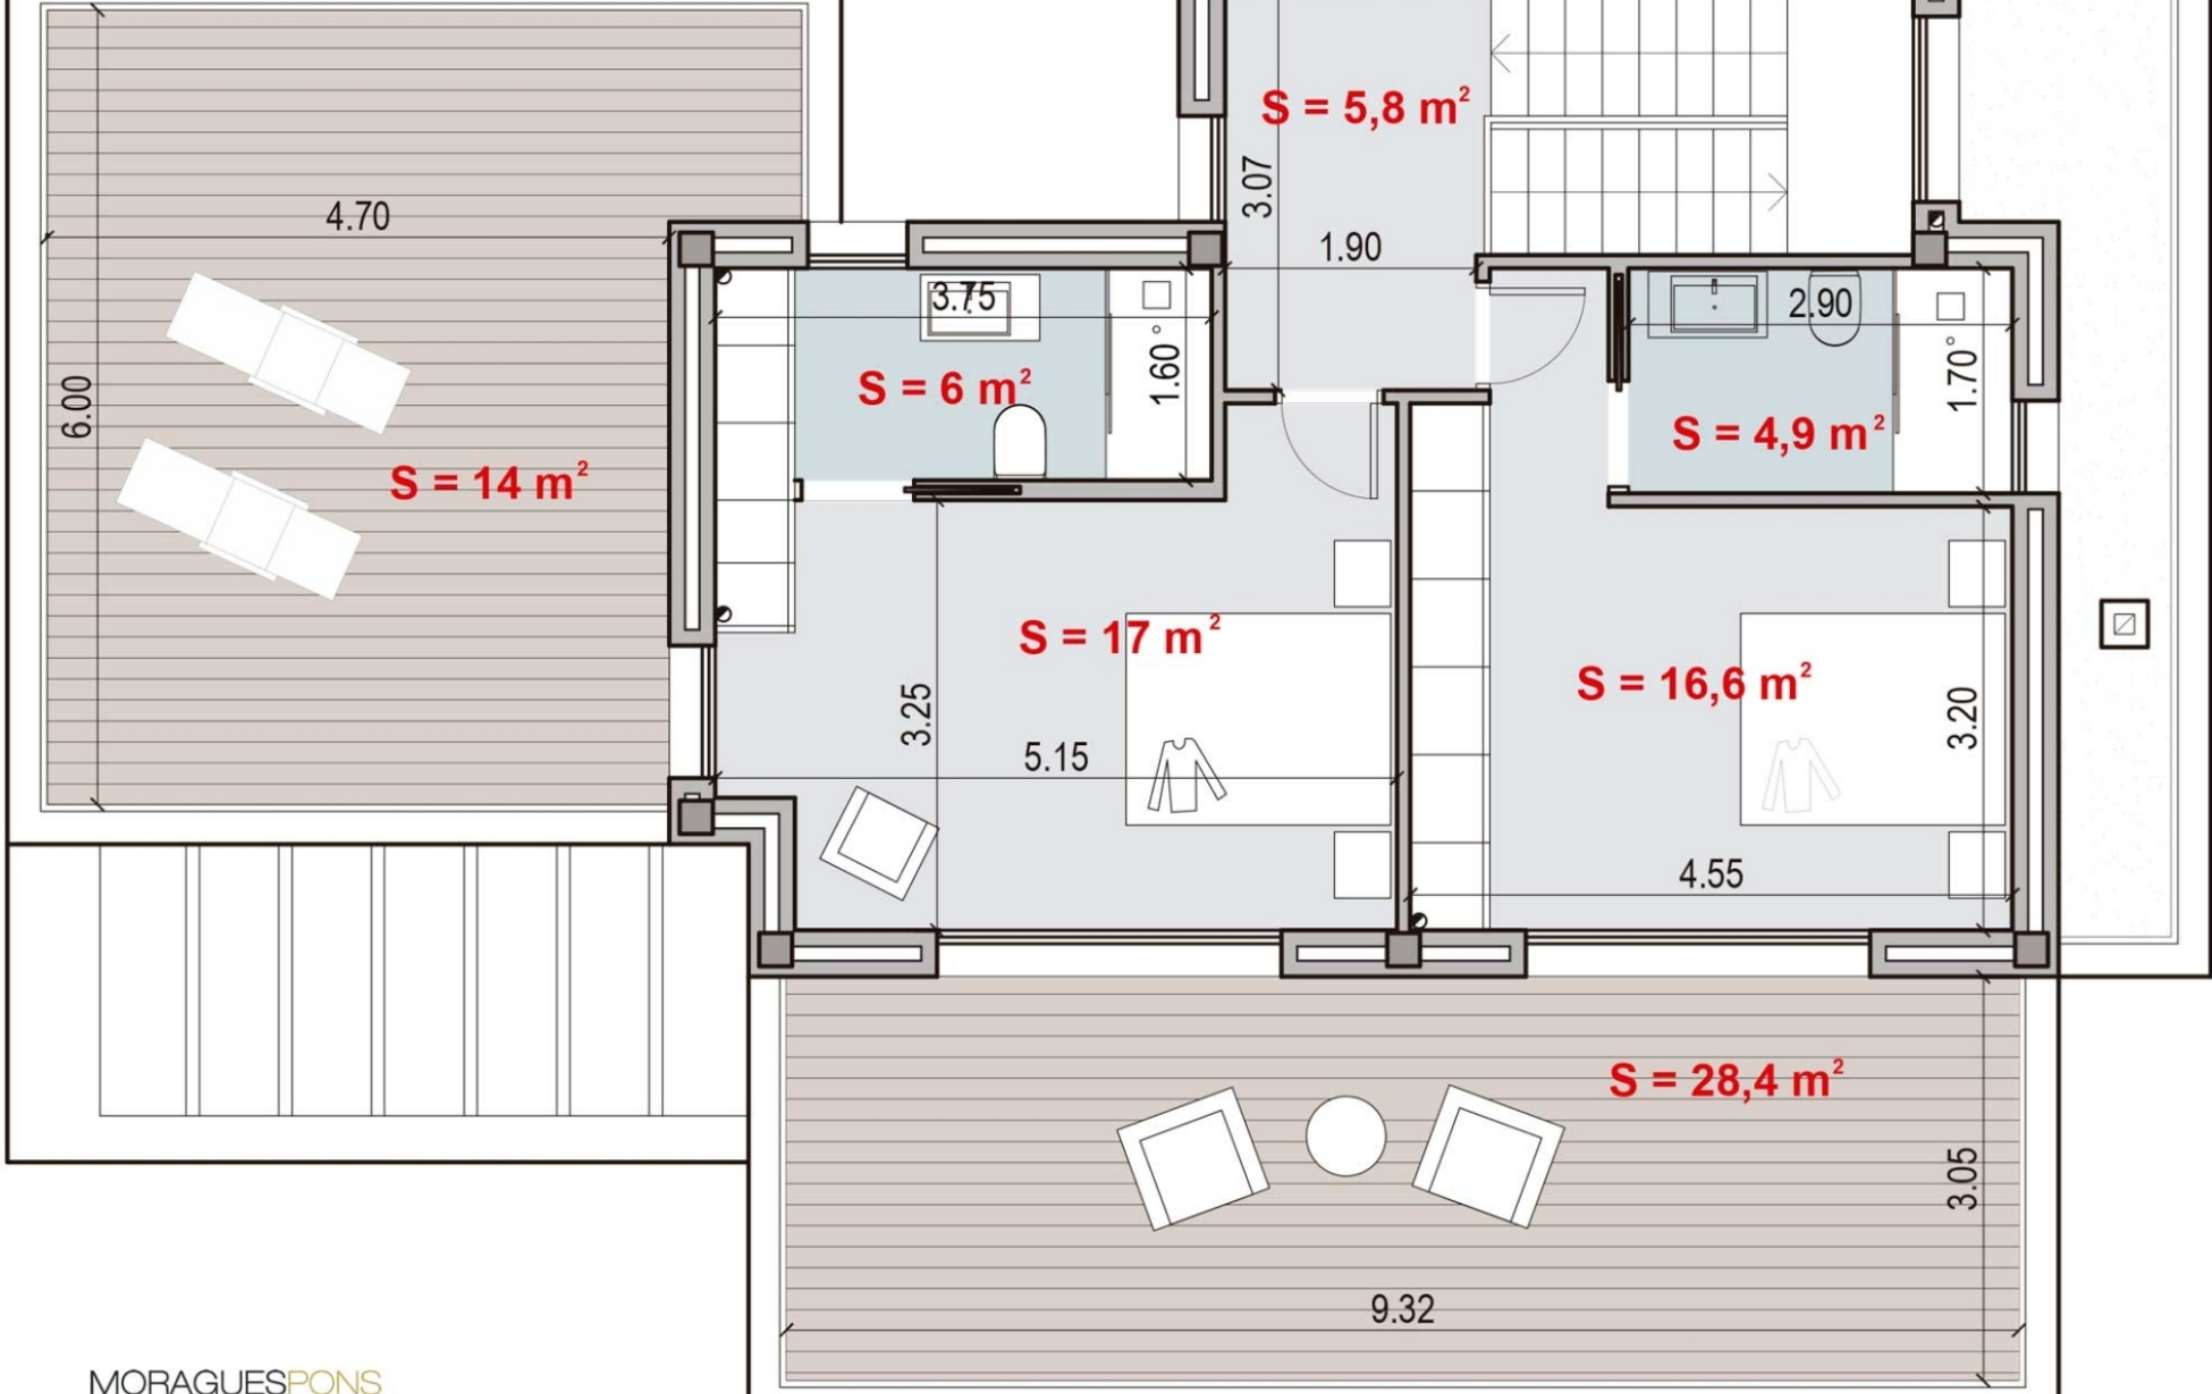

4 HABITACIONES

4 BAÑOS

PISCINA

JARDÍN

TERRAZA

GARAJE

MORAGUESPONS
MEDITERRANEAN HOUSES

C/ Avda. Ausias March 13, Local 4,
03730 Jávea, Alicante, Spain