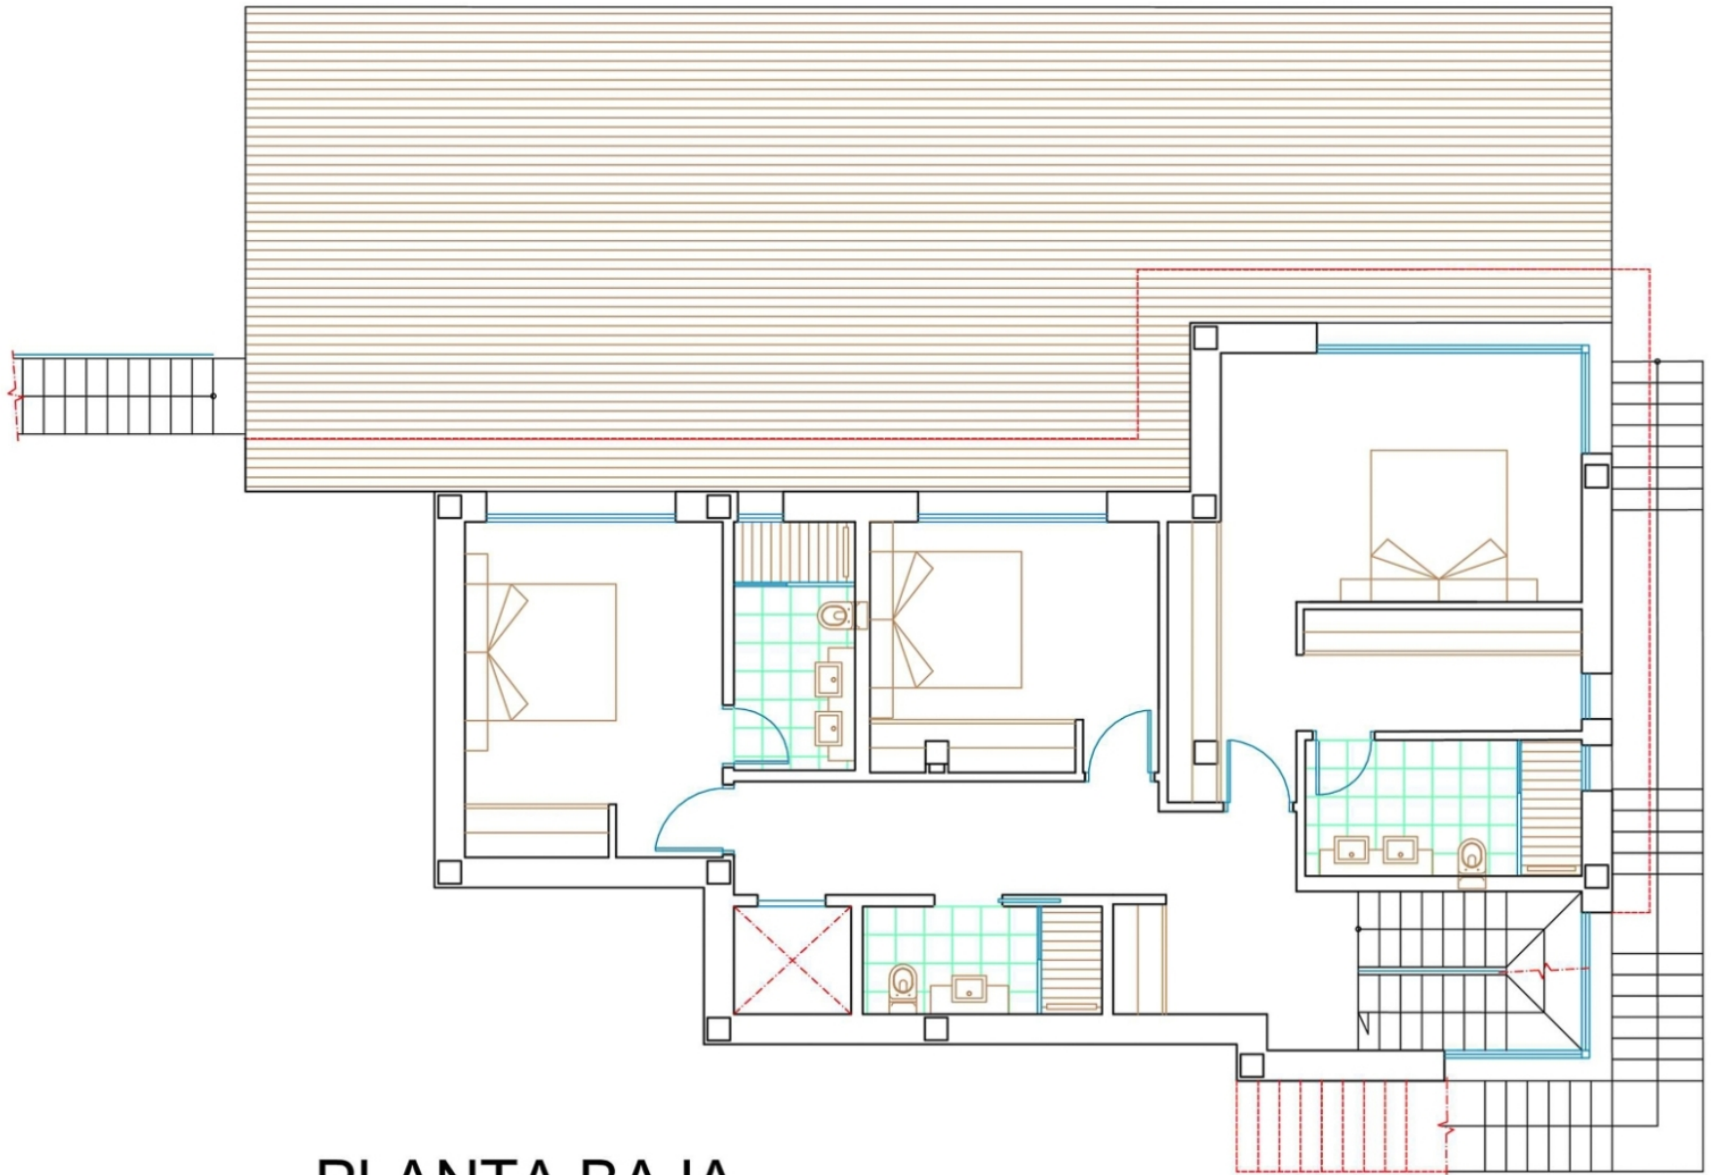

PLANTA BAJA